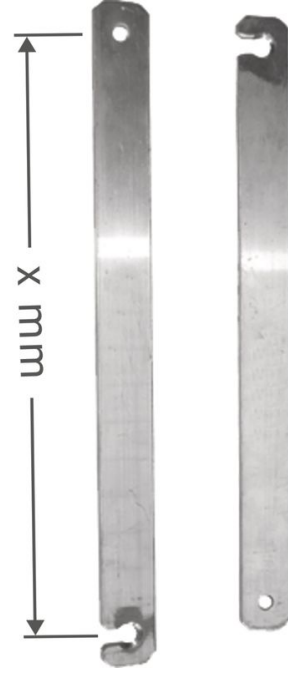

sabit bağlantı alüminyum, sağ - 821379

Ürün Açıklaması

- 3 parçalı çok amaçlı merdivenler için Professional / Zaletta / Z600 / Z500.

Ürün Özellikleri

Ağırlık	0.6 kg
Garanti	Missing translation
Uzunluk	1255 mm