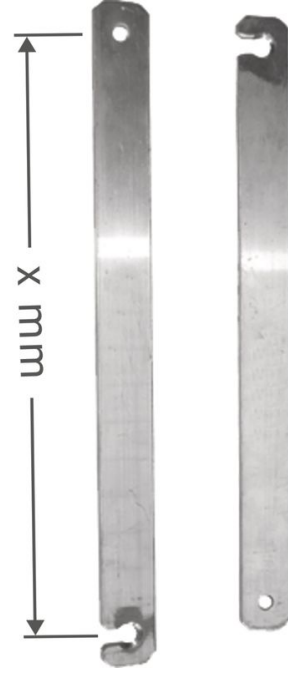

# Sabit bağlantı, alüminyum, sol - 826790

## Ürün Açıklaması

- 3 parçalı çok amaçlı merdivenler için Professional / Zaletta / Z600 / Z500.