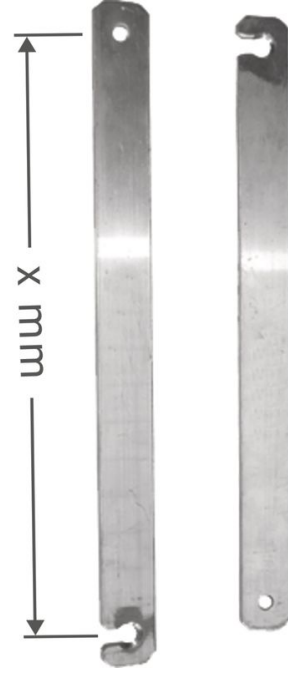

Sabit bağlantı, alüminyum, sol - 826791

Ürün Açıklaması

- 3 parçalı çok amaçlı merdivenler için Professional / Zaletta / Z600 / Z500.

Ürün Özellikleri

Ağırlık	0.4 kg
Garanti	Missing translation
Uzunluk	705 mm