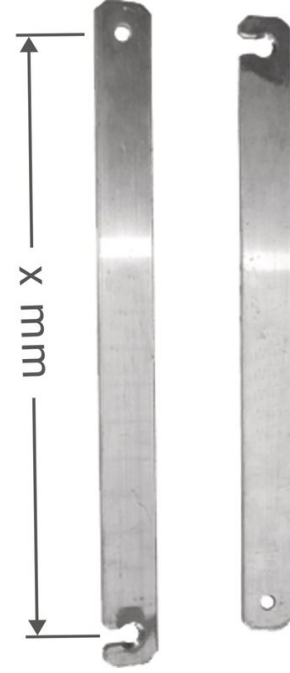

# Sabit bağlantı, alüminyum, sol - 826792

## Ürün Açıklaması

- 3 parçalı çok amaçlı merdivenler için Professional / Zaletta / Z600 / Z500.

## Ürün Özellikleri

Ağırlık	0.5 kg
Garanti	Missing translation
Uzunluk	1142 mm

Hefe Enerji Elektrik Elektronik  
Bilisim Tic.LTD.Sti

İVEDİK OSB MAH. 1122.CAD., MAXİVEDİK  
İŞMERKEZİ No: 20/86

TR-06105 Yenimahalle / Ankara