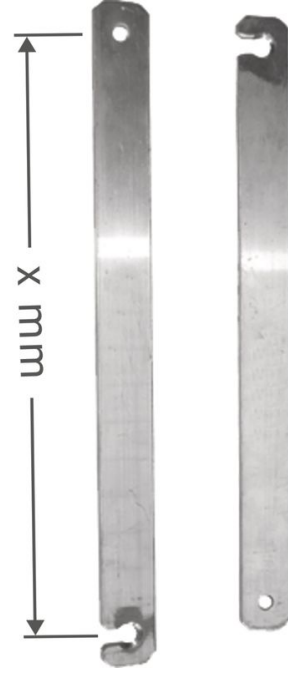

sabit bağlantı alüminyum, sağ - 826793

Ürün Açıklaması

- 3 parçalı çok amaçlı merdivenler için Professional / Zaletta / Z600 / Z500.

Ürün Özellikleri

Ağırlık	0.2 kg
Garanti	Missing translation
Uzunluk	400 mm