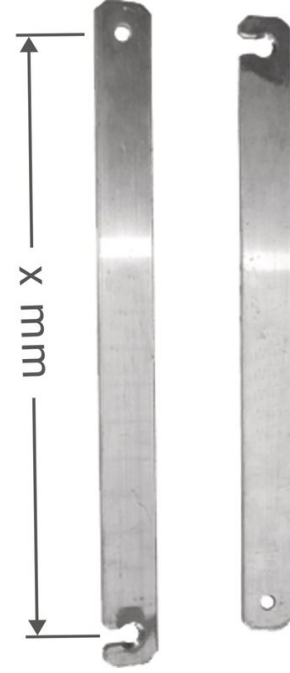

sabit bağlantı alüminyum, sağ - 826794

Ürün Açıklaması

- 3 parçalı çok amaçlı merdivenler için Professional / Zaletta / Z600 / Z500.

Ürün Özellikleri

Ağırlık	0.4 kg
Garanti	Missing translation
Uzunluk	705 mm