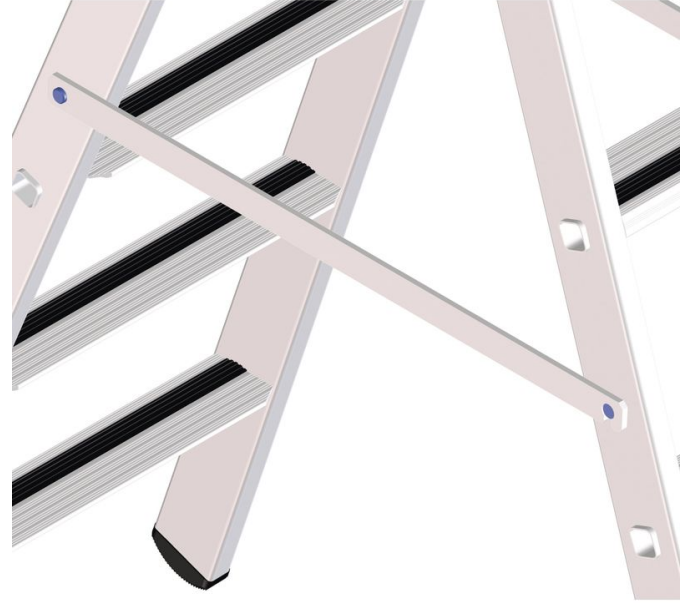

Sabit bağlantı - 8831

Ürün Açıklaması

- A tipi merdivenler için uygundur. 2 ek sabit bağlantı, optimum stabilite sağlar.

İpuçları ve özel özellikler

Özel gereksinimlerinizi karşılamak için, seri üretimde doğrudan merdiveninize kusursuz bir şekilde monte ettiğimiz opsiyonel özel donanımlar sunuyoruz.

Sipariş sırasında merdivenin ürün numarası ile opsiyonel özel donanımın ürün numarasının da belirtilmesi gerekir.

Ürün Özellikleri

Garanti	Missing translation
Tanım	5 basamağa kadar sabit bağlantı

Hefe Enerji Elektrik Elektronik
Bilisim Tic.LTD.Sti