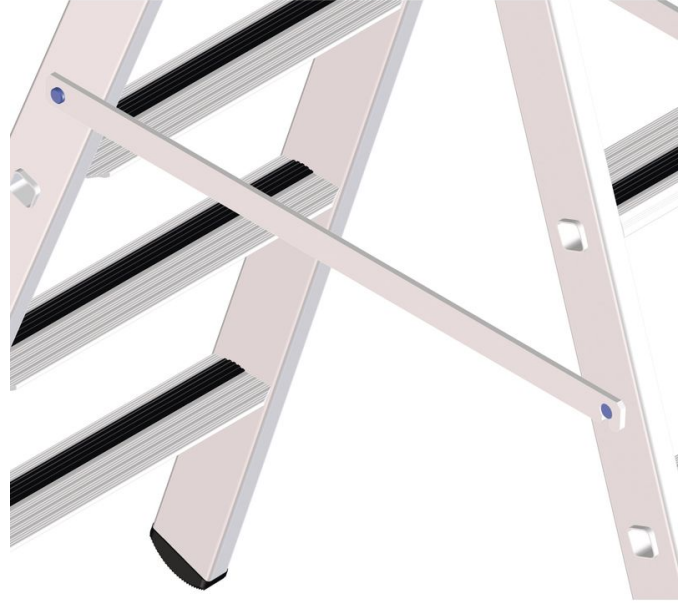

Sabit bağlantı - 8832

Ürün Açıklaması

- A tipi merdivenler için uygundur. 2 ek sabit bağlantı, optimum stabilite sağlar.

İpuçları ve özel özellikler

Özel gereksinimlerinizi karşılamak için, seri üretimde doğrudan merdiveninize kusursuz bir şekilde monte ettiğimiz opsiyonel özel donanımlar sunuyoruz.

Sipariş sırasında merdivenin ürün numarası ile opsiyonel özel donanımın ürün numarasının da belirtilmesi gerekir.

Ürün Özellikleri

Garanti	Missing translation
Tanım	12 basamağa kadar sabit bağlantı

Hefe Enerji Elektrik Elektronik
Bilisim Tic.LTD.Sti