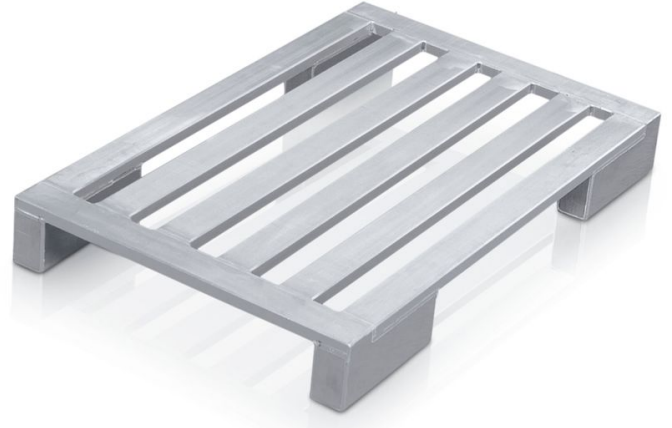

# Uzun köşeli ayaklı alüminyum yass palet

Hijyenik palet, sa övç makaral konveyöre uygun.

## Ürün Açıklaması

- Hijyenik palet, sa övç makaral konveyöre uygun.
- Çerçeve ve boylaması basamaklar kapalı çok sa övç korozyona dayanıklı alüminyum profillerden üretilmiştir.
- Ekstra uzun köşeli ayaklar (L = 300 mm), kılın altyapı ile köşeli ayaklar avantajlar sunar araya getirir. Bu bile övç makaral konveyörden geçer ve yüksek raflı depolar için uygundur.
- Forklift çatalları için geniş alan. Tam uzunlukta olmayan kılın engellenmez. Tam uzunlukta olmayan kılın taşıma riski daha düşüktür.
- Birleştirilebilir su geçirmez övç paletleri için uygundur.

## Ürün Özellikleri

Malzeme	Uzunluk	Yük
<b>Alüminyum</b>	<b>1200 mm</b>	<b>1000 kg</b>

**1.200 mm x 800 mm x 150 mm**

Ölçüler

**1.200 mm x 1.000 mm x 150 mm**