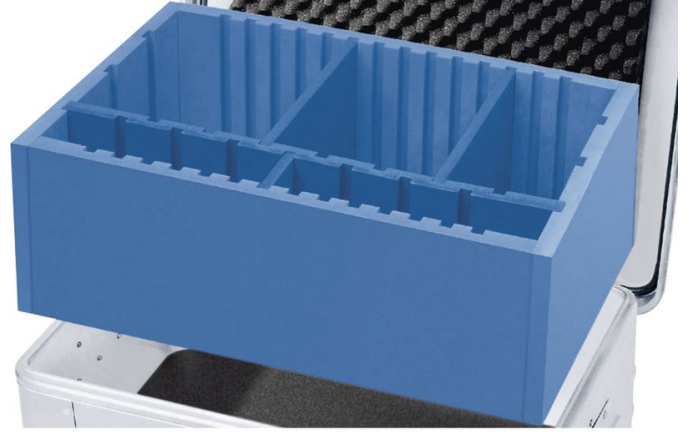

## Bölme duvar seti

### Ürün Açıklaması

- Büyük öğeler için bireysel organizasyon sistemi, müşteri tarafından takılmak için yüksek kaliteli köpükten yapılmıştır.
- Taban köpüğü ve kapakta kendinden yapışkanlı şekilde uygulanmış yumurta kartonu tipi köpük dahildir.
- K 424 XC, K 470, Eurobox ve ZARGES Box serileri için uygundur.

### Ürün Özellikleri

Ağırlık	1.2 kg
Şu genişlikten itibaren uygundur	350 mm
Şu uzunluktan itibaren uygundur	550 mm

### Ürün çeşitleri

	40730
Genişlik	350 mm
Uygun oldukları	40568, 40678, 40564, 40701-40703, 40861, 40877
Uzunluk	550 mm
Ölçüler	550 mm × 350 mm × 190 mm

Hefe Enerji Elektrik Elektronik  
Bilisim Tic.LTD.Sti