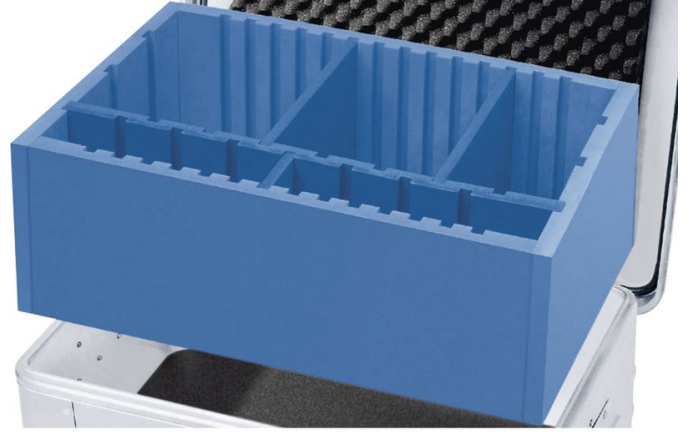

Bölme duvar seti

Ürün Açıklaması

- Büyük öğeler için bireysel organizasyon sistemi, müşteri tarafından takılmak için yüksek kaliteli köpükten yapılmıştır.
- Taban köpüğü ve kapakta kendinden yapışkanlı şekilde uygulanmış yumurta kartonu tipi köpük dahildir.
- K 424 XC, K 470, Eurobox ve ZARGES Box serileri için uygundur.

Ürün Özellikleri

Ağırlık	1.2 kg
Şu genişlikten itibaren uygundur	350 mm
Şu uzunluktan itibaren uygundur	550 mm

Ürün çeşitleri

	40730
Genişlik	350 mm
Uygun oldukları	40568, 40678, 40564, 40701-40703, 40861, 40877
Uzunluk	550 mm
Ölçüler	550 mm × 350 mm × 190 mm