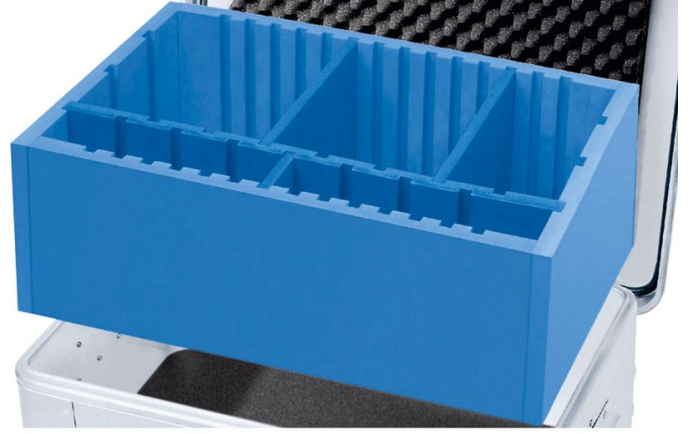

# Ayırma Paneli Seti 1

## Ürün Açıklaması

- Büyük ölçekli bireysel organizasyon sistemi, müşteri tarafından yüksek kaliteli köpükten yapılmıştır.
- Taban köpüğü kapakta kendinden yapışkan yumurta kartonu tipi köpük dahildir.
- K 424 XC, K 470, Eurobox ve ZARGES Box serileri için uygundur.

## Ürün Özellikleri

Ağırlık	Geni ölçüden itibaren uygundur	Çiğ ölçülerden itibaren uygundur	Çiğ uzunluktan itibaren uygundur
<b>1.2 kg</b>	<b>350 mm</b>	<b>x</b>	<b>550 mm</b>

## Ürün Özellikleri

Ürün kodu
<b>40730</b>
Geni ölçü
<b>350 mm</b>
Uygun oldukları
<b>40568, 40678, 40564, 40701-40703, 40861, 40877</b>
Uzunluk
<b>550 mm</b>
Ölçüler
<b>550 mm x 350 mm x 190 mm</b>