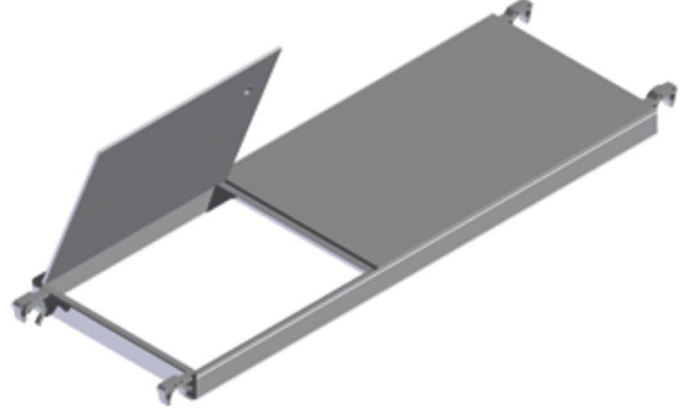

Klapeli platform

Ürün Açıklaması

- Ara platform ile çalınan platformu arasında devrilmeden durmayı sağlayan kilitleme mekanizması ile.

Özellikler

Çepeçevre kaynaklı burulmaya karşı dirençli alüminyum çerçeve, kaynamaya ve suya dayanıklı 11mm kontrplak levha; kayma önleyici yüzeyli ve alüminyum dökümden üretilmiş kendinden kilitli tnak (gri).

Ürün Özellikleri

Geni açıklık

0.6 m

Ürün çeşitleri

Ürün kodu 42931	Ürün kodu 42910
Ağırlık 13 kg	Ağırlık 17.5 kg
6°elazunluklar için 1.8 m	6°elazunluklar için 2.5 m