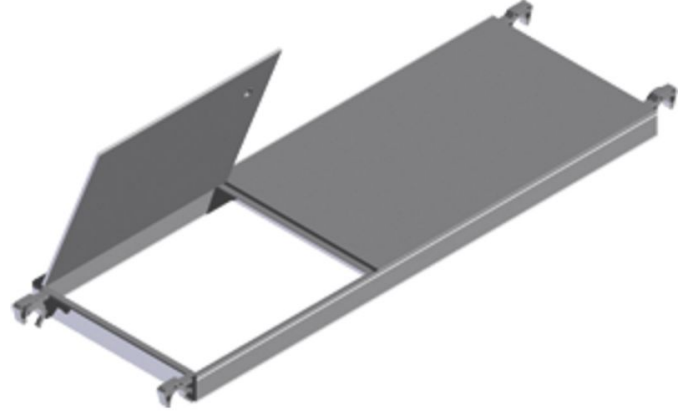

Klapeli platform

Ürün Açıklaması

- Ara platform ile çalışma platformu arasında devrilmeden durmayı sağlamak için kilitleme mekanizması ile.

İpuçları ve özel özellikler

Çepeçevre kaynaklı, burulmaya karşı dirençli alüminyum çerçeve, kaynamaya ve suya dayanıklı, 7 kez yapıştırılmış kontrplak levha; kayma önleyici yüzeyli ve alüminyum dökümden üretilmiş 4 kendinden kilitli tırnak (gri).

Ürün Özellikleri

Genişlik	0.6 m
----------	-------

Ürün çeşitleri

	42931	42910
Ağırlık	13 kg	17.5 kg
İskele uzunlukları için	1.8 m	2.5 m

Hefe Enerji Elektrik Elektronik
Bilisim Tic.LTD.Sti

İVEDİK OSB MAH. 1122.CAD., MAXİVEDİK
İŞMERKEZİ No: 20/86