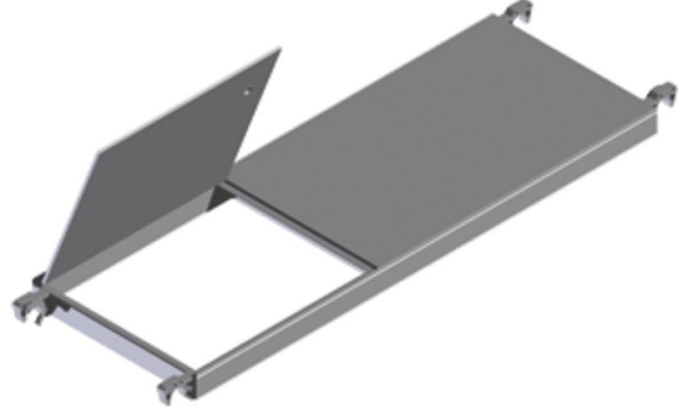

## Ürün Açıklaması

- Ara platform ile çalışma platformu arasında devrilmeden durmayı sağlamak için kilitleme mekanizması ile.

## İpuçları ve özel özellikler

Çepeçevre kaynaklı, burulmaya karşı dirençli alüminyum çerçeve, kaynamaya ve suya dayanıklı, 7 kez yapıştırılmış kontrplak levha; kayma önleyici yüzeyli ve alüminyum dökümden üretilmiş 4 kendinden kilitli tırnak (gri).

## Ürün Özellikleri

Genişlik	0.6 m
----------	-------