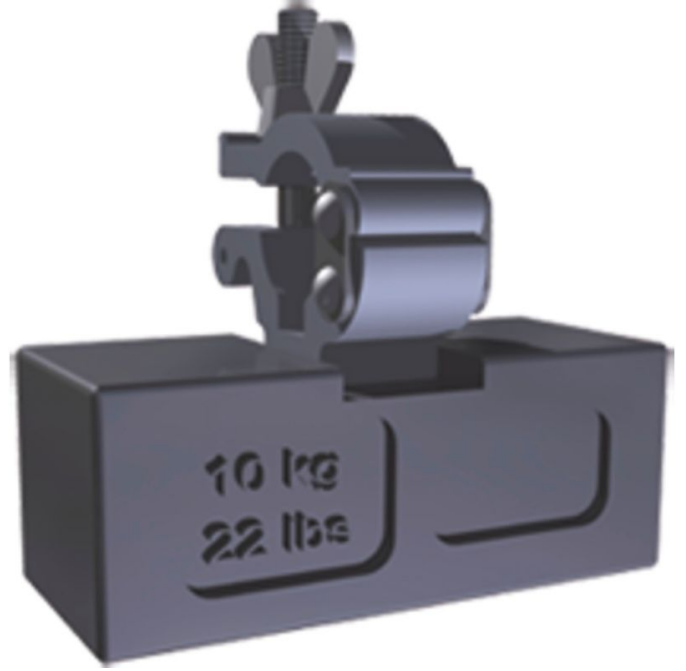

Denge ağırlığı

Ürün Açıklaması

- Çelik, boyalı üçgen dayamalara sabitlemek için kelepçeli.
- Renk: sarı

Özellikler

Doğru dengeleme için lütfen her zaman kurulum ve kullanma talimatlarını dikkatle okuyun. Dengeleme, montaj yerine başlatma veya içeride).

Ürün Özellikleri

Ağırlık
10 kg

Ürün çeşitleri

Ürün kodu 42912	Ürün kodu 41331	Ürün kodu 42792
Tanım Denge ağırlığı	Tanım Denge ağırlığı	Tanım Denge ağırlığı