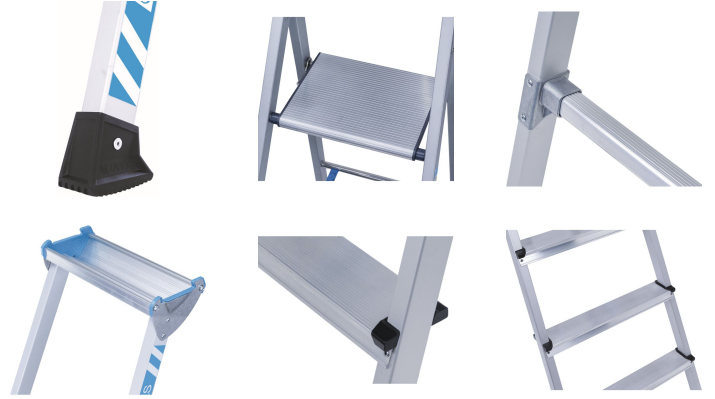

XLstep S

Sık sık yer değiştirenler için tasarlanmıştır: hafif ve sağlam, geniş platformlu, eşya koyma bölmesi ve sağlam merdiven ayakları ile.

Ürün Açıklaması

- Sık sık yer değiştirenler için tasarlanmıştır: hafif ve sağlam, geniş platformlu, eşya koyma bölmesi ve sağlam merdiven ayakları ile.
- Uzun süreli çalışmalarda da güvenli ve konforlu şekilde ayakta durmayı sağlayan büyük platform.
- Geniş temas yüzeyine sahip, kaymaz 2K merdiven ayakları.
- Uzun süreli çalışmalarda da güvenli ve konforlu bir şekilde ayakta durmak için alüminyum ekstrüzyon profilden üretilmiş ayakta durma platformu (300 mm x 250 mm).
- Aşınmaya dayanıklı eloksal kaplamalı profiller sayesinde temiz eller.
- Aletler ve küçük parçalar için bolca yer sunan geniş alüminyum saklama tepsisi.
- 80 mm derinliğindeki sağlam basamaklar sayesinde rahatça inip çıkabilirsiniz.
- Üç kez perçinlenmiş basamak-taşıyıcı profil bağlantısı.
- 4 basamaktan itibaren: Dikişli sabitleme şeritli, yüksek mukavemetli polyester kayışlar – uzun ömürlü ve aşınmaya dayanıklı.
- Günlük kullanım için sağlam yapı: Ekstrüzyon alüminyumdan üretilmiş platform ve profiller.

İpuçları ve özel özellikler

EN 131 183 professional uygundur.

Ürün Özellikleri

Basamak derinliği	80 mm
Basamak/kademe mesafesi dikey	250 mm
Basamak/kademe taşıyıcı profil bağlantısı	perçinli
Basamak/kademe türü	baklavalı
Depolama tepsi	Alüminyum
Garanti	10 yıl
Kaplama	eloksallı
Malzeme	Alüminyum
Platform genişliği	300 mm
Platform uzunluğu	250 mm
Sertifikasyon	TÜV-SÜD
Standartlar	EN 131 professional
Taşıyıcı profil yüksekliği	42 mm
Yük	max. 150 kg

41230	
Ana yüzey	1,94 m × 0,7 m
Açılma emniyeti	Kayış
Ağırlık	14.1 kg
Basamak sayısı, platform dahildir	10
Merdiven uzunluğu	3.45 m
Platform yüksekliği	2.49 m
Taşıma ölçüleri	ca. 3.450 mm × ca. 700 mm × ca. 155 mm
Taşıyıcı profil yüksekliği	48 mm
Taşıyıcı profil yüksekliği, çıkış/ destek parçası	48mm / 42mm
alt, dış genişlik	0.7 m
düşey merdiven yüksekliği	3.17 m
Çalışma yüksekliği	4.5 m