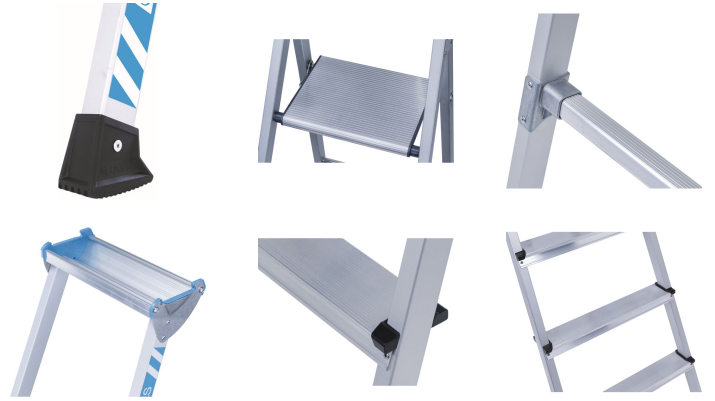

## XLstep S

Sık sık yer değiştirenler için tasarlanmıştır: hafif ve sağlam, geniş platformlu, eşya koyma bölmesi ve sağlam merdiven ayakları ile.

### Ürün Açıklaması

- Sık sık yer değiştirenler için tasarlanmıştır: hafif ve sağlam, geniş platformlu, eşya koyma bölmesi ve sağlam merdiven ayakları ile.
- Uzun süreli çalışmalarda da güvenli ve konforlu şekilde ayakta durmayı sağlayan büyük platform.
- Geniş temas yüzeyine sahip, kaymaz 2K merdiven ayakları.
- Uzun süreli çalışmalarda da güvenli ve konforlu bir şekilde ayakta durmak için alüminyum ekstrüzyon profilden üretilmiş ayakta durma platformu (300 mm x 250 mm).
- Aşınmaya dayanıklı eloksal kaplamalı profiller sayesinde temiz eller.
- Aletler ve küçük parçalar için bolca yer sunan geniş alüminyum saklama tepsisi.
- 80 mm derinliğindeki sağlam basamaklar sayesinde rahatça inip çıkabilirsiniz.
- Üç kez perçinlenmiş basamak-taşıyıcı profil bağlantısı.
- 4 basamaktan itibaren: Dikişli sabitleme şeritli, yüksek mukavemetli polyester kayışlar – uzun ömürlü ve aşınmaya dayanıklı.
- Günlük kullanım için sağlam yapı: Ekstrüzyon alüminyumdan üretilmiş platform ve profiller.

## Ürün Özellikleri

Basamak derinliği	80 mm
Basamak/kademe mesafesi dikey	250 mm
Basamak/kademe taşıyıcı profil bağlantısı	perçinli
Basamak/kademe türü	baklavalı
Depolama tepsi	Alüminyum
Garanti	10 yıl
Kaplama	eloksallı
Malzeme	Alüminyum
Platform genişliği	300 mm
Platform uzunluğu	250 mm
Sertifikasyon	TÜV-SÜD
Standartlar	EN 131 professional
Taşıyıcı profil yüksekliği	42 mm
Yük	max. 150 kg