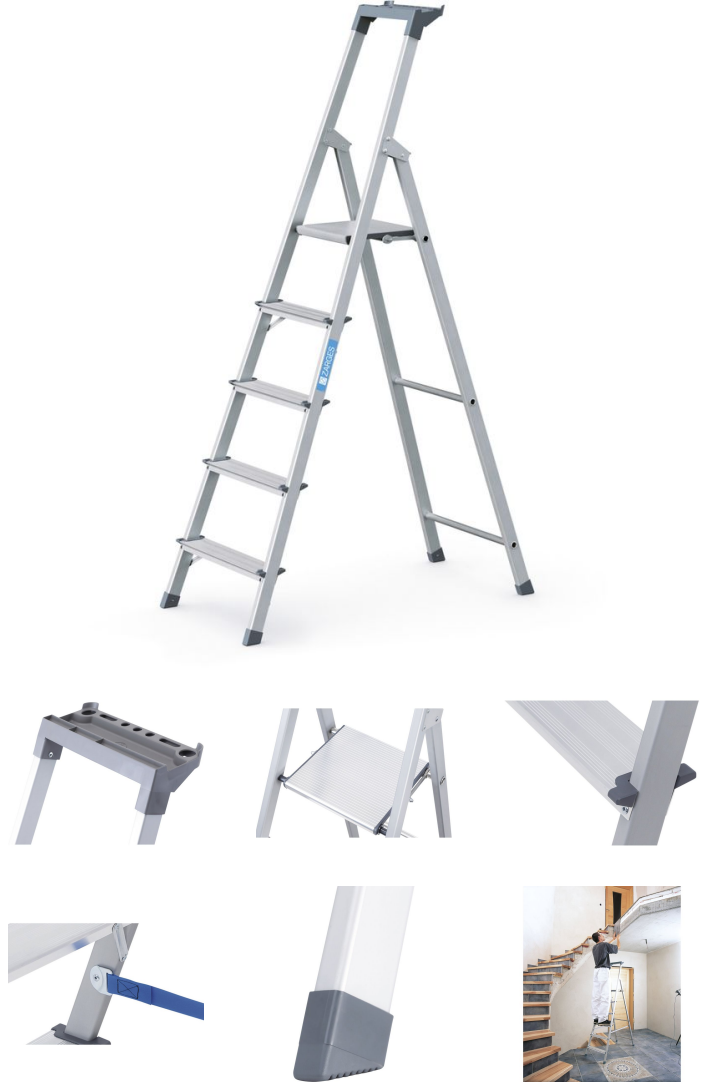

Scana S

Kısa süreli ve ara sıra kullanım için tasarlanmış, hafif, eloksallı kaplamalı giriş seviyesi model.

Ürün Açıklaması

- Kısa süreli ve ara sıra kullanım için tasarlanmış, hafif, eloksallı kaplamalı giriş seviyesi model.
- Rahat bir duruş için geniş platform.
- Pratik saklama kabı sayesinde aletler ve küçük parçalar her zaman elinizin altında.
- Aşınmaya dayanıklı eloksallı kaplamalı profiller sayesinde temiz eller.
- 80 mm derinliğindeki basamaklara rahatça inip çıkma.
- 6 basamaktan itibaren: Dikişli sabitleme şeritli, yüksek mukavemetli polyester kayışlar – uzun ömürlü ve aşınmaya dayanıklı.
- Sağlam alüminyum ekstrüzyon profili sayesinde optimum platform stabilitesi.

İpuçları ve özel özellikler

EN 131 183 professional uygundur.

Ürün Özellikleri

Basamak derinliği	80 mm
Basamak/kademe mesafesi dikey	216 mm
Basamak/kademe taşıyıcı profil bağlantısı	perçinli
Basamak/kademe türü	baklavalı

Depolama tepsisi	Plastik
Garanti	10 yıl
Kaplama	eloksallı
Malzeme	Alüminyum
Platform genişliği	250 mm
Platform uzunluğu	250 mm
Sertifikasyon	TÜV-SÜD
Standartlar	EN 131 professional
Taşıyıcı profil yüksekliği	40 mm
Taşıyıcı profil yüksekliği	40 mm
Taşıyıcı profil yüksekliği, çıkış/destek parçası	40mm / 40mm
Yük	max. 150 kg