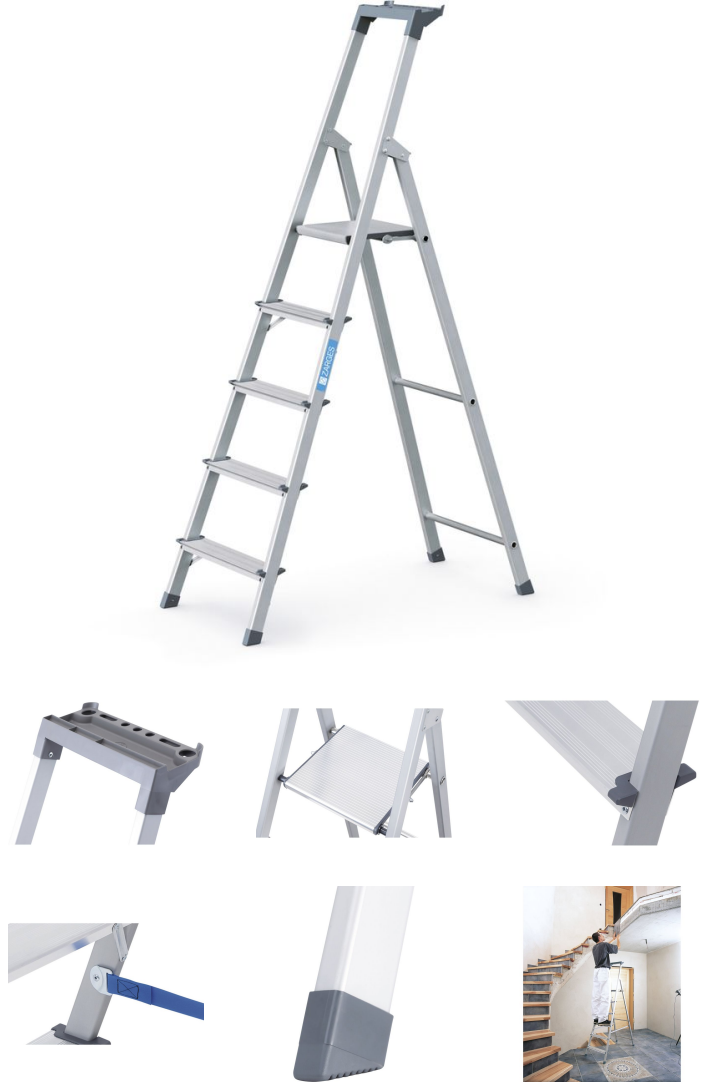

## Scana S

Kısa süreli ve ara sıra kullanım için tasarlanmış, hafif, eloksallı kaplamalı giriş seviyesi model.

### Ürün Açıklaması

- Kısa süreli ve ara sıra kullanım için tasarlanmış, hafif, eloksallı kaplamalı giriş seviyesi model.
- Rahat bir duruş için geniş platform.
- Pratik saklama kabı sayesinde aletler ve küçük parçalar her zaman elinizin altında.
- Aşınmaya dayanıklı eloksallı kaplamalı profiller sayesinde temiz eller.
- 80 mm derinliğindeki basamaklara rahatça inip çıkma.
- 6 basamaktan itibaren: Dikişli sabitleme şeritli, yüksek mukavemetli polyester kayışlar – uzun ömürlü ve aşınmaya dayanıklı.
- Sağlam alüminyum ekstrüzyon profili sayesinde optimum platform stabilitesi.

### Ürün Özellikleri

Basamak derinliği	80 mm
Basamak/kademe mesafesi dikey	216 mm
Basamak/kademe taşıyıcı profil bağlantısı	perçinli
Basamak/kademe türü	baklavalı

Depolama tepsisi	Plastik
Garanti	10 yıl
Kaplama	eloksallı
Malzeme	Alüminyum
Platform genişliği	250 mm
Platform uzunluğu	250 mm
Sertifikasyon	TÜV-SÜD
Standartlar	EN 131 professional
Taşıyıcı profil yüksekliği	40 mm
Taşıyıcı profil yüksekliği	40 mm
Taşıyıcı profil yüksekliği, çıkış/destek parçası	40mm / 40mm
Yük	max. 150 kg