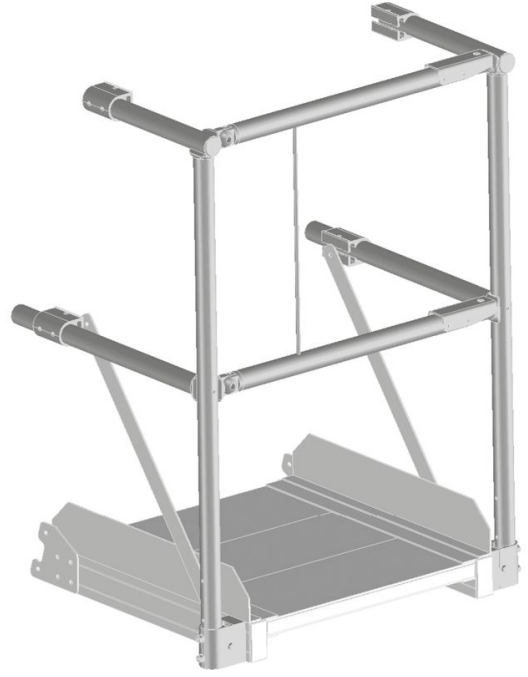

Opsiyonel modül Çiftli düşme bariyerli platform korkuluğu

Ürün Açıklaması

- 600 mm'lik bir platform uzunluğundan itibaren çiftli düşme bariyerli bir platform korkuluğu kullanılabilir.

Ürün Özellikleri

Ağırlık	10 kg
Taşıma ölçüleri	1.100 mm × 785 mm × 850 mm

Ürün çeşitleri

	591006	591007
Platform uzunluğu	600 mm	800 mm

Hefe Enerji Elektrik Elektronik
Bilisim Tic.LTD.Sti

İVEDİK OSB MAH. 1122.CAD., MAXİVEDİK
İŞMERKEZİ No: 20/86

TR-06105 Yenimahalle / Ankara

Tel: +90 312 387 0 386