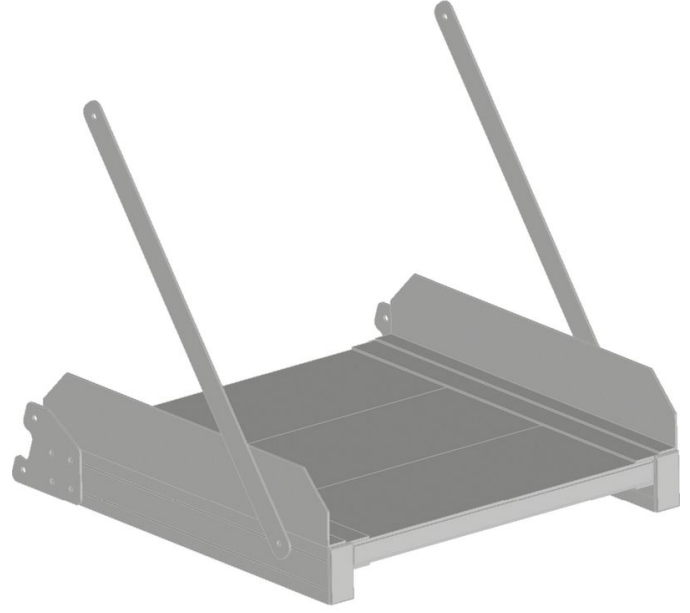

Opsiyonel modül Alüminyum platform, baklavalı

Ürün Açıklaması

- 300 mm, 600 mm ve 800 mm uzunluğunda 3 farklı platform seçime sunulur.

Ürün çeşitleri

	591021	591022
Ağırlık	9.6 kg	12 kg
Platform uzunluğu	600 mm	800 mm
Taşıma ölçüleri	665 mm x 675 mm x 650 mm	665 mm x 975 mm x 650 mm