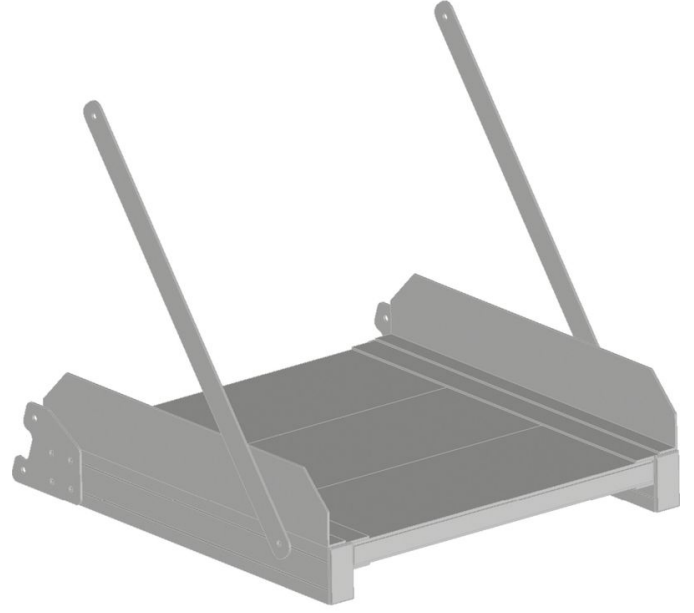

Opsiyonel modül Alüminyum platform, baklavalı

Ürün Açıklaması

- 300 mm, 600 mm ve 800 mm uzunluğunda 3 farklı platform seçime sunulur.

Ürün çeşitleri

	591021	591022
Ağırlık	9.6 kg	12 kg
Platform uzunluğu	600 mm	800 mm
Taşıma ölçüleri	665 mm x 675 mm x 650 mm	665 mm x 975 mm x 650 mm