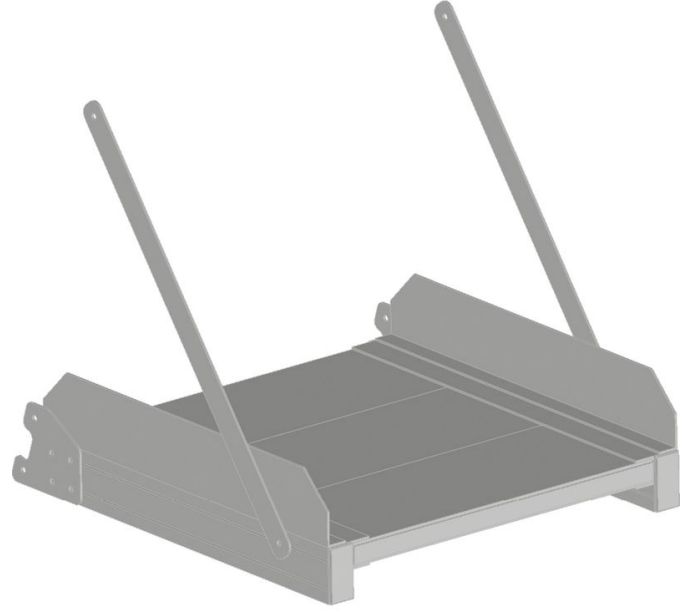

# Opsiyonel modül Alüminyum platform, baklavalı

## Ürün Açıklaması

- 300 mm, 600 mm ve 800 mm uzunluğunda farklı platform seçime sunulur.