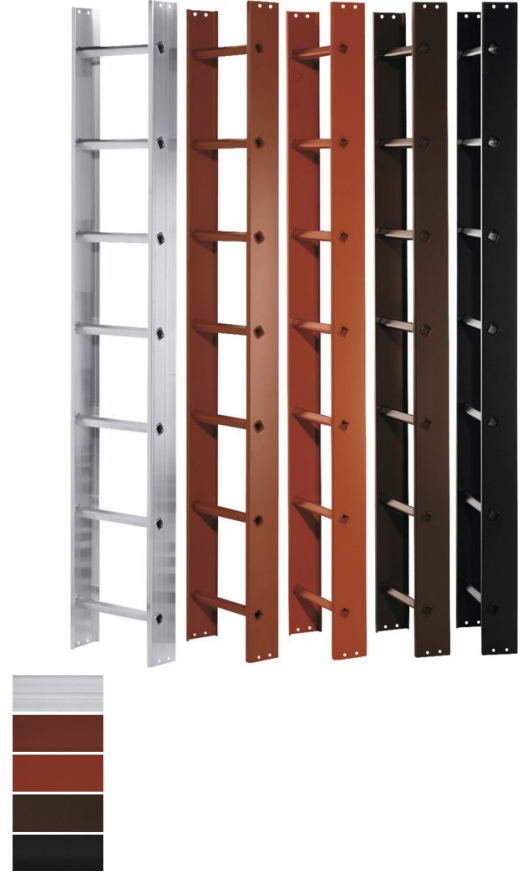

Çatı merdivenleri

Farklı çatı eğimlerinde, eksantrik basamak düzeni ile son derece stabil, sabit merdiven sayesinde güvenli tırmanma özelliği.

Ürün Açıklaması

- Farklı çatı eğimlerinde, eksantrik basamak düzeni ile son derece stabil, sabit merdiven sayesinde güvenli tırmanma özelliği.
- 2 farklı eğimde basma yüzeyli kaymaz kare basamaklar.
- Basamakların çatı yüzeyiyle arasındaki 80 mm emniyet mesafesi için stabil taşıyıcı profil.
- Merdivenler, ilgili çatı uzunluğuna sorunsuz bir şekilde uyarlanabilir.
- Eksantrik basamak düzeni.
- Yük maks. 150 kg.
- Dış genişlik: 340 mm.
- Çok dayanıklı ZARGES kaliteli flanşlaması ile gerçekleştirilen basamak-taşıyıcı profil bağlantısı.
- Maksimum güvenlik için alüminyum ekstrüzyon profilden üretilmiş basamaklar.

İpuçları ve özel özellikler

Bağlantı kulakları standart olarak her çatı merdiveninde mevcuttur.

Ürün Özellikleri

Basamak derinliği	30 mm
Basamak/kademe mesafesi dikey	280 mm

Basamak/kademe taşıyıcı profil bağlantısı	flanşlanmış
Basamak/kademe türü	baklavalı
Garanti	10 yıl
Malzeme	Alüminyum
Merdiven genişliği	340 mm
Taşıyıcı profil yüksekliği	110 mm
Yük	max. 150 kg

Ürün çeşitleri

	40395	40396	41237	40397	40398	40399
Ağırlık	3.2 kg	4.8 kg	6.8 kg	3.2 kg	4.8 kg	6.8 kg
Basamak sayısı	7	10	15	7	10	15
Kaplama	doğal	doğal	doğal	toz boya kaplama	toz boya kaplama	toz boya kaplama
Merdiven uzunluğu	2 m	2.8 m	4.2 m	2 m	2.8 m	4.2 m
Renk	Alüminyum, doğal	Alüminyum, doğal	Alüminyum, doğal	Bakır rengi	Bakır rengi	Bakır rengi
Taşıma ölçüleri	2.000 mm × 340 mm × 110 mm	2.800 mm × 340 mm × 110 mm	4.200 mm × 340 mm × 110 mm	2.000 mm × 340 mm × 110 mm	2.800 mm × 340 mm × 110 mm	4.200 mm × 340 mm × 110 mm