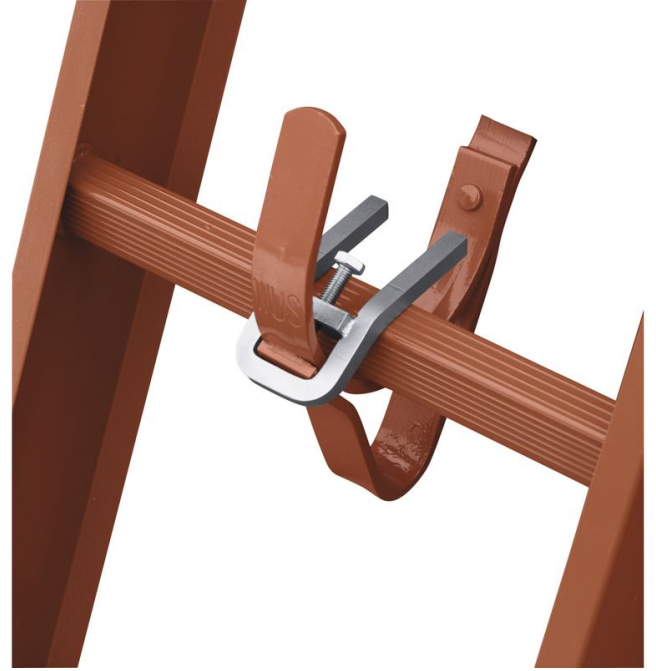

# Çatı merdiveni emniyet kancası

## Ürün Açıklaması

- Çatı merdivenini çatı kancasına DIN 18 160/5'e uygun olarak güvenli şekilde sabitlemek için.