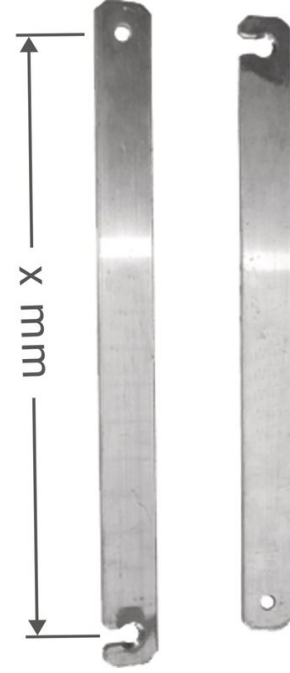

Sabit bağlantı, alüminyum, sol

Ürün Açıklaması

- 3 parçalı çok amaçlı merdivenler için Professional / Zaletta / Z600 / Z500.

Ürün Özellikleri

Garanti	Missing translation
---------	---------------------

Ürün çeşitleri

	826790	821357	826791	821359	826792	821372
Ağırlık	0.6 kg	0.3 kg	0.4 kg	0.5 kg	0.5 kg	0.6 kg
Uzunluk	400 mm	657 mm	705 mm	927 mm	1142 mm	1255 mm

Hefe Enerji Elektrik Elektronik
Bilisim Tic.LTD.Sti

İVEDİK OSB MAH. 1122.CAD., MAXİVEDİK
İŞMERKEZİ No: 20/86