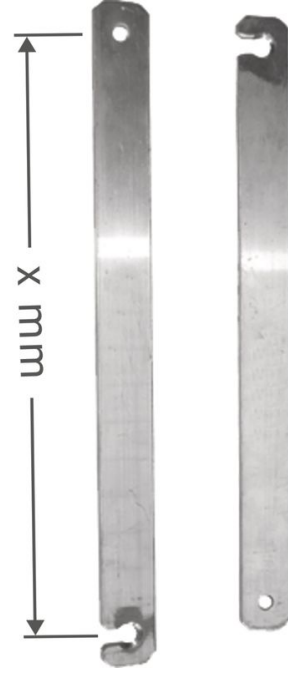

sabit bağlantı alüminyum, sağ

Ürün Açıklaması

- 3 parçalı çok amaçlı merdivenler için Professional / Zaletta / Z600 / Z500.

Ürün Özellikleri

Garanti	Missing translation
---------	---------------------

Ürün çeşitleri

	826793	821376	826794	821378	826795	821379
Ağırlık	0.2 kg	0.3 kg	0.4 kg	0.5 kg	0.5 kg	0.6 kg
Uzunluk	400 mm	657 mm	705 mm	927 mm	1142 mm	1255 mm

Hefe Enerji Elektrik Elektronik
Bilisim Tic.LTD.Sti

İVEDİK OSB MAH. 1122.CAD., MAXİVEDİK
İŞMERKEZİ No: 20/86