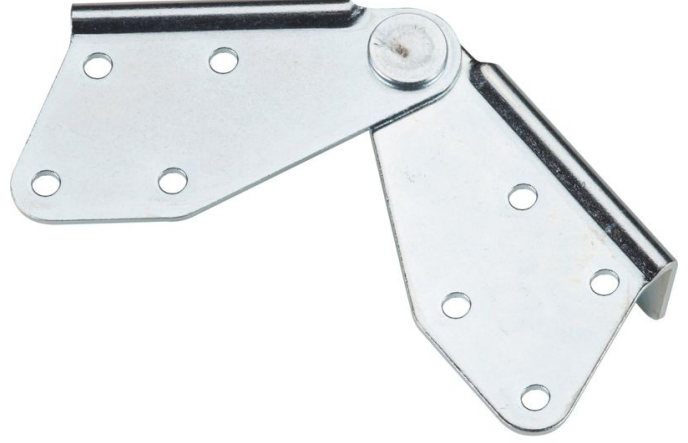

Menteşe

Ürün Açıklaması

- Seyyar A tipi merdivenler için, vidalı basamak, çift taraflı.

Ürün Özellikleri

Ağırlık	0.1 kg
Garanti	Missing translation
Malzeme	Galvanizli çelik

Hefe Enerji Elektrik Elektronik
Bilisim Tic.LTD.Sti