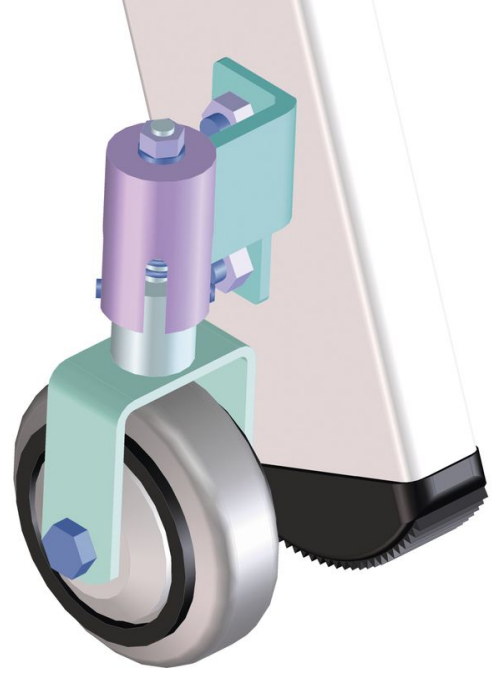

Tek ve çift taraflı tırmanılabilir A tipi merdivenler için hareketli modeller

Ürün Açıklaması

İpuçları ve özel özellikler

Özel gereksinimlerinizi karşılamak için, seri üretimde doğrudan merdiveninize kusursuz bir şekilde monte ettiğimiz opsiyonel özel donanımlar sunuyoruz. Sipariş sırasında merdivenin ürün numarası ile opsiyonel özel donanımın ürün numarasının da belirtilmesi gerekir.

Ürün Özellikleri

Garanti	Missing translation
---------	---------------------

Ürün çeşitleri

	8100	8101	8102	8103	8200	8201
Montaj tarafı	Taşıyıcı profil dış yüzeyi	Taşıyıcı profil dış yüzeyi	Taşıyıcı profil dış yüzeyi	Taşıyıcı profil dış yüzeyi	Taşıyıcı profil iç yüzeyi	Taşıyıcı profil iç yüzeyi
Tanım	Yaylı sabit tekerlekler (1 set = 4 adet)	Yaylı sabit tekerlekler (1 set = 2 adet)	Yaylı hareketli tekerlekler (1 set = 4 adet)	Yaylı hareketli ve yaylı sabit tekerlekler, ø 80 mm (1 set = 2 x 2 adet)	Yaylı sabit tekerlekler (1 set = 4 adet)	Yaylı sabit tekerlekler (1 set = 2 adet)

	8202	8203
Montaj tarafı	Taşıyıcı profil iç yüzeyi	Taşıyıcı profil iç yüzeyi
Tanım	Yaylı hareketli tekerlekler (1 set = 4 adet)	Yaylı hareketli ve yaylı sabit tekerlekler, ø 80 mm (1 set = 2 x 2 adet)