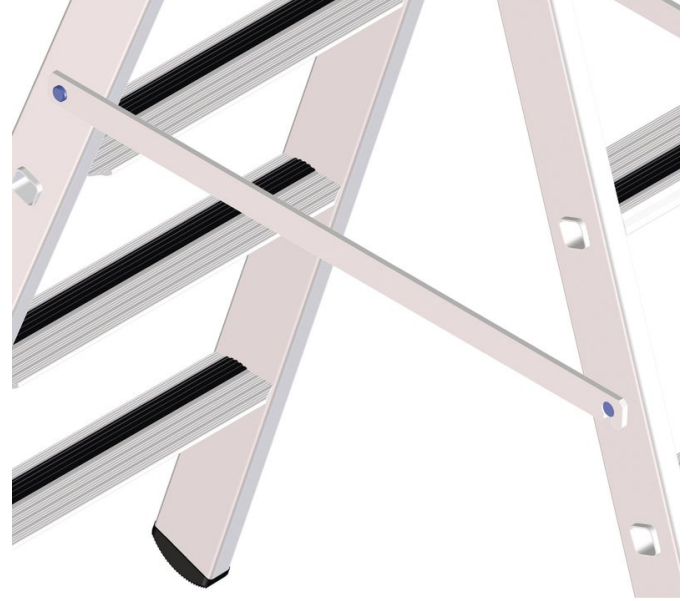

Sabit bağlantı

Ürün Açıklaması

- A tipi merdivenler için uygundur. 2 ek sabit bağlantı, optimum stabilite sağlar.

İpuçları ve özel özellikler

Özel gereksinimlerinizi karşılamak için, seri üretimde doğrudan merdiveninize kusursuz bir şekilde monte ettiğimiz opsiyonel özel donanımlar sunuyoruz.

Sipariş sırasında merdivenin ürün numarası ile opsiyonel özel donanımın ürün numarasının da belirtilmesi gerekir.

Ürün Özellikleri

Garanti	Missing translation

Ürün çeşitleri

	8831	8832
Tanım	5 basamağa kadar sabit bağlantı	12 basamağa kadar sabit bağlantı

Hefe Enerji Elektrik Elektronik Bilisim Tic.LTD.Sti İVEDİK OSB MAH. 1122.CAD., MAXİVEDİK İŞMERKEZİ No: 20/86 TR-06105 Yenimahalle / Ankara	Tel: +90 312 387 0 386 Fax: info@hefe.com.tr	www.zarges.com/tr Etkili 30.6.2026 Değişiklik veya hata olabilir.