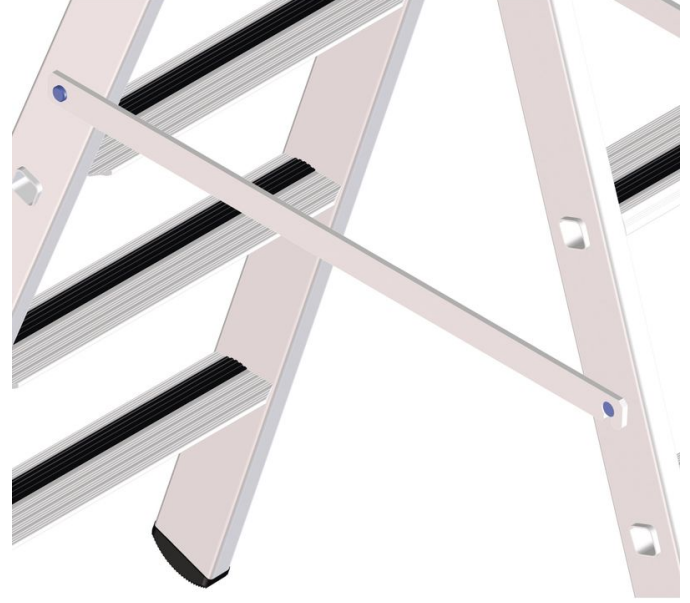

Sabit bağlantı

Ürün Açıklaması

- A tipi merdivenler için uygundur. 2 ek sabit bağlantı, optimum stabilite sağlar.

İpuçları ve özel özellikler

Özel gereksinimlerinizi karşılamak için, seri üretimde doğrudan merdiveninize kusursuz bir şekilde monte ettiğimiz opsiyonel özel donanımlar sunuyoruz.

Sipariş sırasında merdivenin ürün numarası ile opsiyonel özel donanımın ürün numarasının da belirtilmesi gerekir.

Ürün Özellikleri

Garanti	Missing translation

Ürün çeşitleri

	8831	8832
Tanım	5 basamağa kadar sabit bağlantı	12 basamağa kadar sabit bağlantı

Hefe Enerji Elektrik Elektronik Bilisim Tic.LTD.Sti İVEDİK OSB MAH. 1122.CAD., MAXİVEDİK İŞMERKEZİ No: 20/86 TR-06105 Yenimahalle / Ankara	Tel: +90 312 387 0 386 Fax: info@hefe.com.tr	www.zarges.com/tr Etkili 30.6.2026 Değişiklik veya hata olabilir.