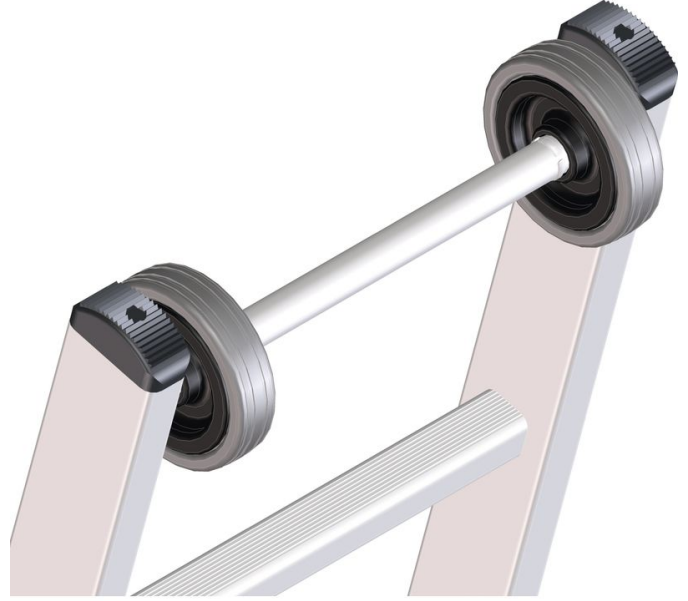

Üst şasi

Ürün Açıklaması

- Dayama ve sürgülü merdivenler için uygundur.
Kolayca dayamak ve kurmak için merdiven duvarı koruyan tekerleklerle donatılır.

İpuçları ve özel özellikler

Özel gereksinimlerinizi karşılamak için, seri üretimde doğrudan merdiveninize kusursuz bir şekilde monte ettiğimiz opsiyonel özel donanımlar sunuyoruz. Sipariş sırasında merdivenin ürün numarası ile opsiyonel özel donanımın ürün numarasının da belirtilmesi gerekir.