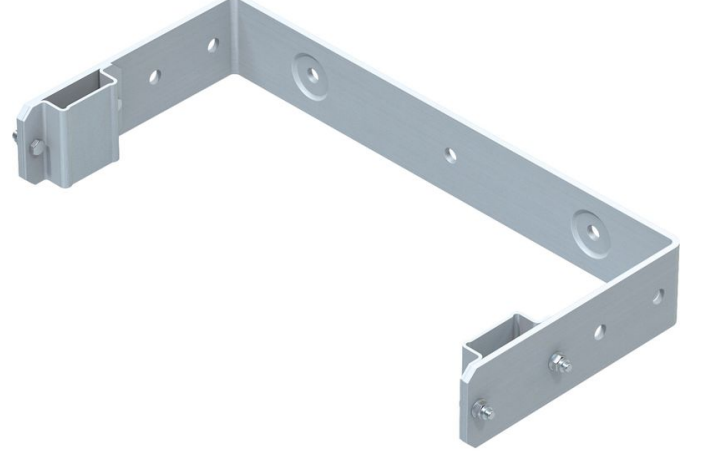

Duvar braketleri, U öVÆ–æFf sabit

Ürün Aç 11

- 200 mm duvar mesafesi için.
- Delik mesafesi: 332 mm.
- Kol d ölçüsü: 532 mm.

Özel özellikler

Duvar braketlerinin alt alta mesafesi maksimum 2,00 m'dir. Bununla birlikte her merdiven parçası en az 2 duvar braketleriyle birlikte monte edilmesi gerekir.

Ürün Özellikleri

Ağırlık

4.6 kg

Garanti

10 y

Ürün çeşitleri

Ürün kodu

43257