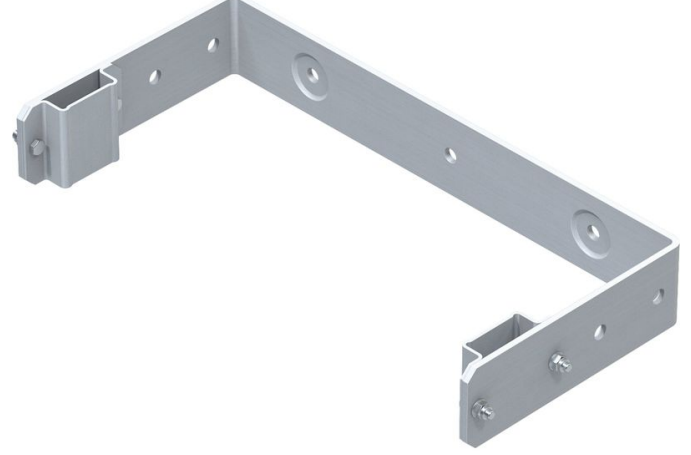

Duvar braketi, U şeklinde, sabit

Ürün Açıklaması

- 200 mm duvar mesafesi için.
- Delik mesafesi: 332 mm.
- Kol dış ölçüsü: 532 mm.

İpuçları ve özel özellikler

Duvar braketlerinin alt alta mesafesi maksimum 2,00 m'dir. Bununla birlikte her merdiven parçasının en az 2 duvar braketiyle birlikte monte edilmesi gerekir.

Ürün Özellikleri

Ağırlık	4.6 kg
Garanti	10 yıl

Ürün çeşitleri

	43257	44257
Malzeme	Galvanizli çelik	Paslanmaz çelik

<p>Hefe Enerji Elektrik Elektronik Bilisim Tic.LTD.Sti</p> <p>İVEDİK OSB MAH. 1122.CAD., MAXİVEDİK İŞMERKEZİ No: 20/86</p> <p>TR-06105 Yenimahalle / Ankara</p>	<p>Tel: +90 312 387 0 386</p> <p>Fax: info@hefe.com.tr</p>	<p>www.zarges.com/tr</p> <p>Etkili 24.6.2026</p> <p>Değişiklik veya hata olabilir.</p>
-------------------------------------------------------------------------------------------------------------------------------------------------------------------------	----------------------------------------------------------------	-------------------------------------------------------------------------------------------------------------------------------