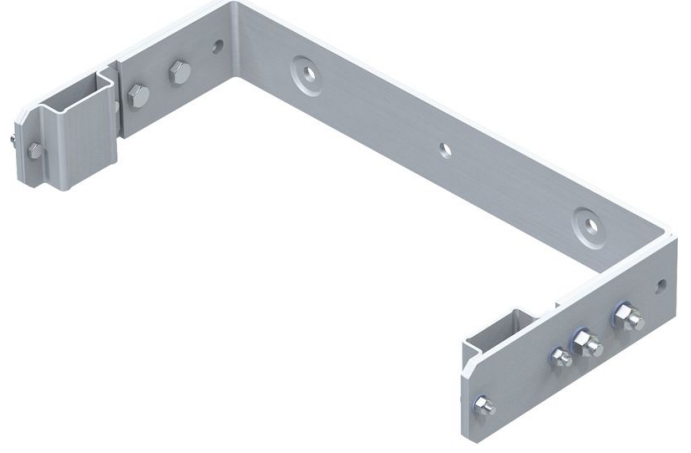

Duvar braketi, U şeklinde, ayarlanabilir

Ürün Açıklaması

- 200 ila 250 mm duvar mesafesi için ayarlanabilir.
- Delik mesafesi: 332 mm.
- Kol dış ölçüsü: 532 mm.

Ürün Özellikleri

Ağırlık	5.9 kg
Garanti	10 yıl