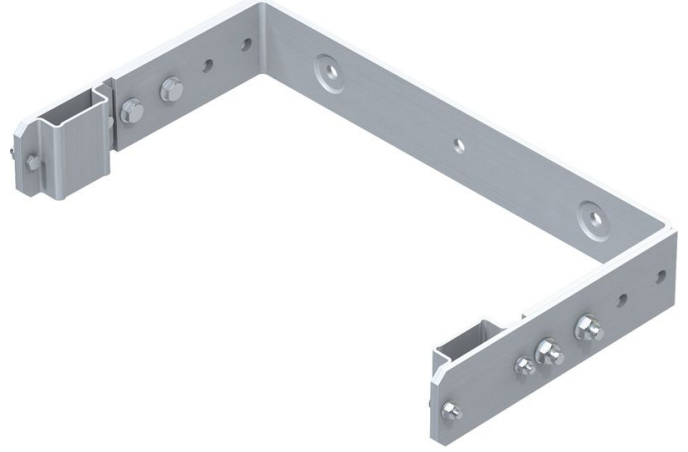

Duvar braketi, U şeklinde, ayarlanabilir

Ürün Açıklaması

- 250 ila 350 mm duvar mesafesi için ayarlanabilir.
- Delik mesafesi: 332 mm.
- Kol dış ölçüsü: 532 mm.

Ürün Özellikleri

Ağırlık	6.6 kg
Garanti	10 yıl