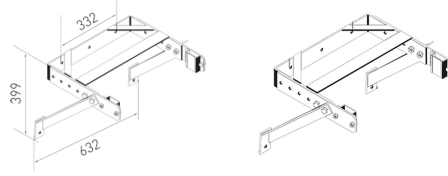

Duvar braketi, U öV¶Æ–æFf ayarlanabilir

Ürün Aç ¶Æ Ö 11

- 400 ila 600 mm duvar mesafesi için ayarlanabilir.
- Enlemesine destek ve e ö destek dahildir.
- Kol delik mesafesi: 332 mm.
- Desteklerin delik mesafesi: 577 mm.
- Kol d ölçüsü 622 mm.

Ürün Özellikleri

A ırıl °

13.8 kg

Garanti

10 y Å

Ürün çe ö—FÆW i

Ürün kodu

43260