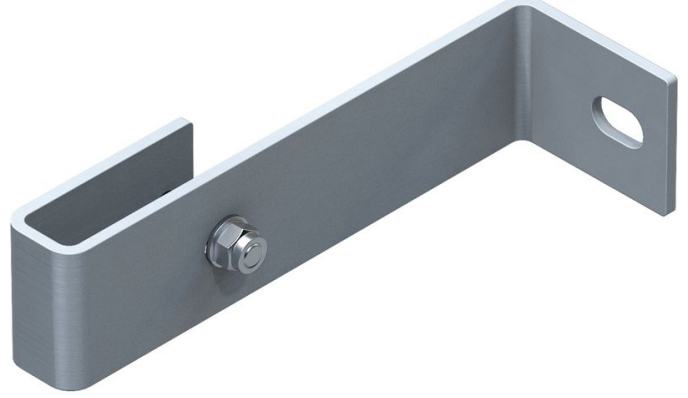

Duvar braketi, sabit

Ürün Açıklaması

- 200 mm duvar mesafesi için.
- Tekli duvar braketleri, bağlantı çubuklarıyla yardımıyla yalnızca güçlendirilmiş ve onayı alınmış beton zemine veya destekleyici bir çelik yapıya sabitlenebilir ve monte edilebilir. Sipariş-No: 43263 (galvanizli çelik veya 44263 paslanmaz çelik)

İpuçları ve özel özellikler

Duvar braketlerinin alt alta mesafesi maksimum 2,00 m'dir. Bununla birlikte her merdiven parçasının en az 4 duvar braketiyle birlikte monte edilmesi gerekir. Aynı bir statik gereklidir.

Ürün Özellikleri

Ağırlık	1.2 kg
Garanti	10 yıl

Ürün çeşitleri

	43249	44249
Malzeme	Galvanizli çelik	Paslanmaz çelik

Hefe Enerji Elektrik Elektronik
Bilisim Tic.LTD.Sti

İVEDİK OSB MAH. 1122.CAD., MAXİVEDİK
İŞMERKEZİ No: 20/86