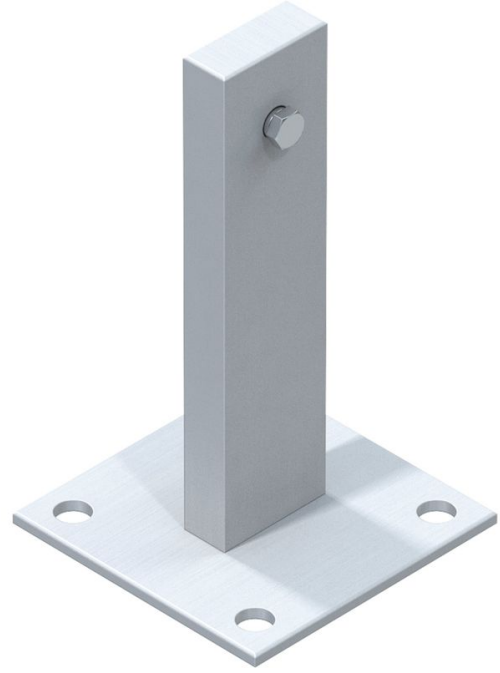

## Ayak plakası

### Ürün Açıklaması

- Çıkış merdivenini zemine sabitlemek için.
- Ana plaka: 120 x 120 mm.
- Yükseklik: 200 mm.