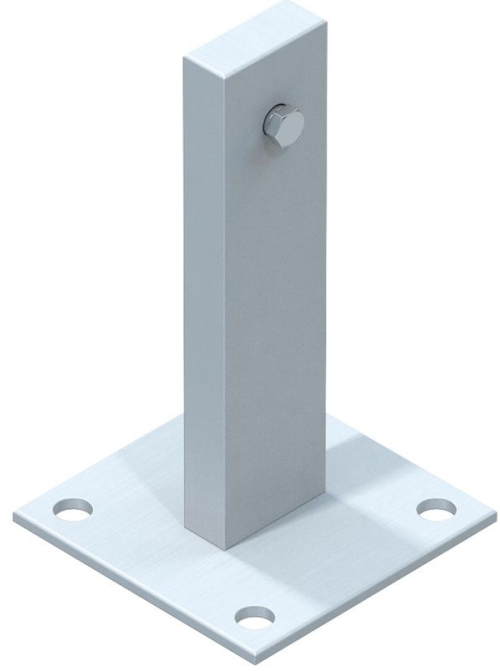

Ayak plakası

Ürün Açıklaması

- Çatı kenarlarını zemine sabitlemek için.
- Ana plaka: 120 x 120 mm.
- Yükseklik: 200 mm.

Ürün Özellikleri

Ağırlık

1 kg

Garanti

10 y

Ürün çeşitleri

Ürün kodu

43253

Malzeme

Galvanizli çelik

Ürün kodu

44253

Malzeme