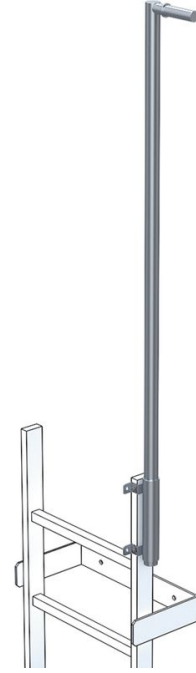

Erişim yardımcı elemanı, içeri çekilebilir

Ürün Açıklaması

- Merdiven taşıyıcı profili üzerine yandan sabitleme için. Çift taraflı kullanılabilir.
- Boru çapı: 44 mm.
- Uzunluk: 1.600 mm.

Ürün Özellikleri