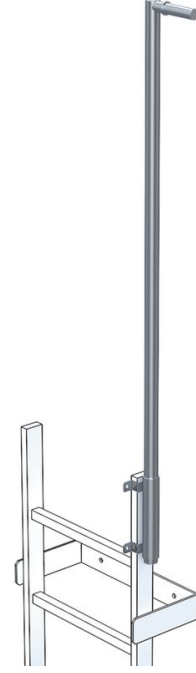

Erişim yardımcı elemanı, içeri çekilebilir

Ürün Açıklaması

- Merdiven taşıyıcı profili üzerine yandan sabitleme için. Çift taraflı kullanılabilir.
- Boru çapı: 44 mm.
- Uzunluk: 1.600 mm.

Ürün Özellikleri