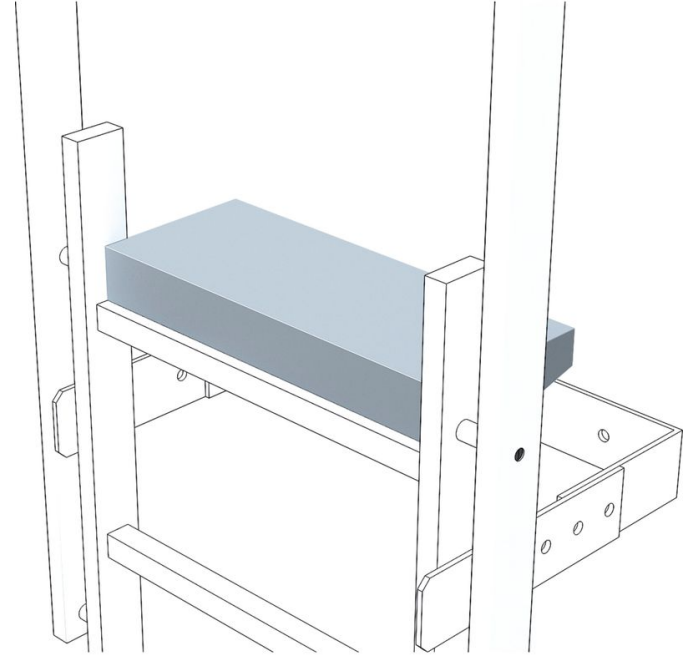

Çıkış Basamağı

Ürün Açıklaması

- En üst basamağı için önerilen
- Basamak genişliği 200 mm.
- Basamak derinliği 150 mm veya 200 mm.

Ürün Özellikleri

Garanti

10 y

Ürün Özellikleri

Ürün kodu 40945	Ürün kodu 43284	Ürün kodu 44254
Ağırlık 1.4 kg	Ağırlık 2.8 kg	Ağırlık 2.8 kg
Derinlik 150 mm	Derinlik 150 mm	Derinlik 150 mm
Malzeme Alüminyum	Malzeme Çelik, galvanizli	Malzeme Paslanmaz çelik
Ürün kodu 43285		
Ağırlık		

4.4 kg

Derinlik

200 mm

Malzeme

Çelik, galvanizli