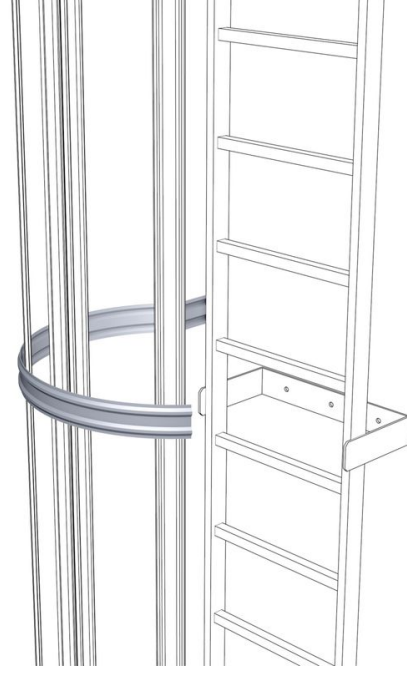

3/4 Sırt dayanağı, yandan çıkış için

Ürün Açıklaması

- Ø 700 mm. Kol yüksekliği: 80 mm.

Ürün Özellikleri

Garanti	10 yıl
---------	--------

Ürün çeşitleri

	41287	42287	43287	44287
Ağırlık	2 kg	2 kg	3 kg	3 kg
Malzeme	Alüminyum eloksallı	Alüminyum, doğal	Galvanizli çelik	Paslanmaz çelik