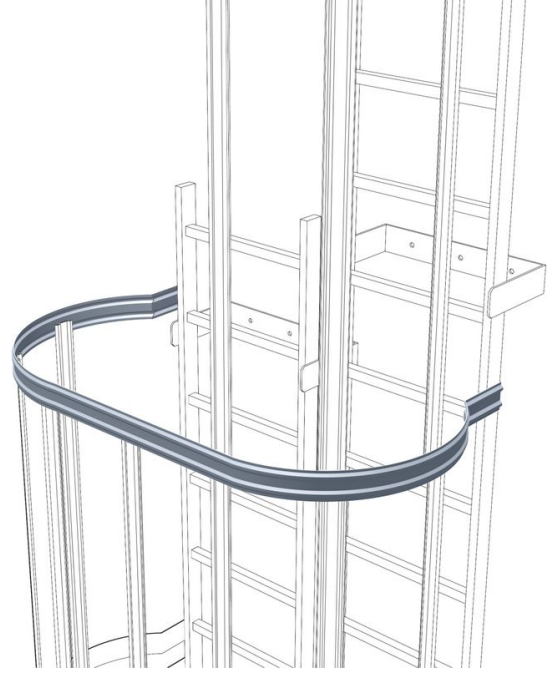

# Kaydırılabilir modeller için sırt dayanağı

## Ürün Açıklaması

- Toplam genişliği 340 mm. Kol yüksekliği 80 mm.