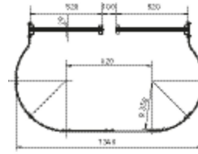

Kaydırılan modeller için sırt dayanađı

Ürün Açıklaması

- Toplam genişlik: 1.340 mm. Kol yüksekliđi: 80 mm.

Ürün Özellikleri

Garanti	10 yıl
---------	--------

Ürün çeşitleri

	41247	42247	43247	44247
Ağırlık	1.8 kg	1.2 kg	2.4 kg	2.4 kg
Malzeme	Alüminyum eloksalı	Alüminyum, doğal	Galvanizli çelik	Paslanmaz çelik