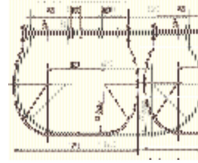

# Kaydırılabilir modeller için sırt dayanağı

## Ürün Açıklaması

- Toplam genişliği 340 mm. Kol yüksekliği 80 mm.