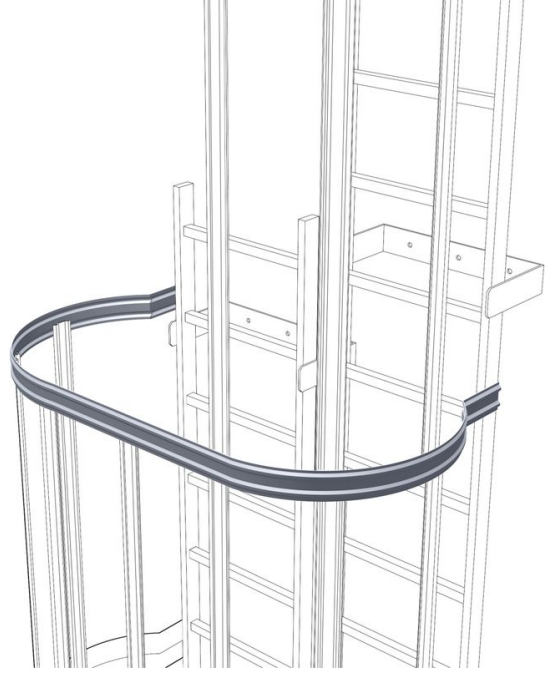

Kaydırılan modeller için sırt dayanađı

Ürün Açıklaması

- Toplam genişlik: 1.340 mm. Kol yüksekliđi: 80 mm.

Ürün Özellikleri

Garanti	10 yıl
---------	--------

Ürün çeşitleri

	41247	42247	43247	44247
Ağırlık	1.8 kg	1.2 kg	2.4 kg	2.4 kg
Malzeme	Alüminyum eloksalı	Alüminyum, doğal	Galvanizli çelik	Paslanmaz çelik