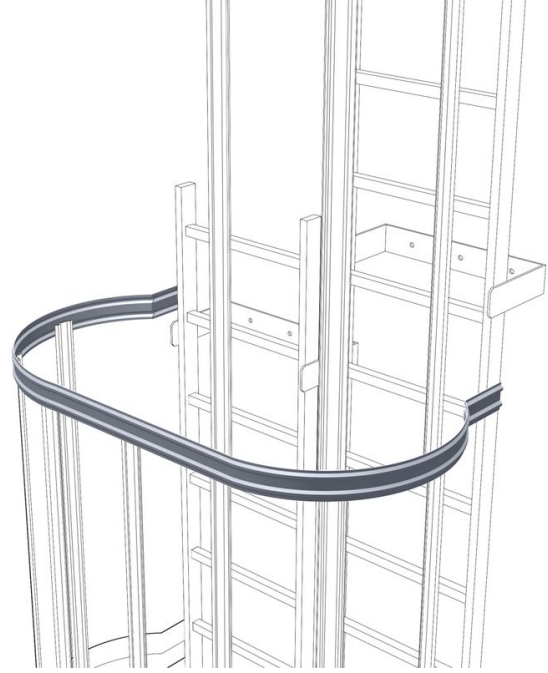

Kaydırılan modeller için sırt dayanađı

Ürün Açıklaması

- Toplam genişlik: 1.340 mm. Kol yüksekliđi: 80 mm.

Ürün Özellikleri

Garanti	10 yıl
---------	--------

Ürün çeşitleri

	41247	42247	43247	44247
Ağırlık	1.8 kg	1.2 kg	2.4 kg	2.4 kg
Malzeme	Alüminyum eloksalı	Alüminyum, doğal	Galvanizli çelik	Paslanmaz çelik