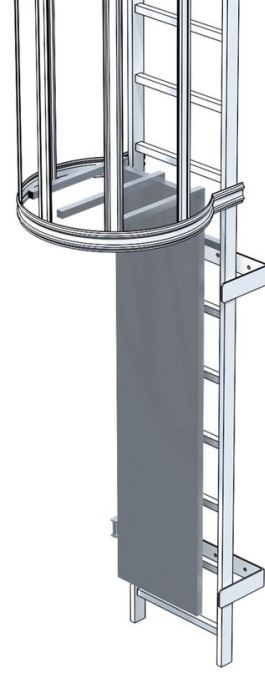

Bakım merdivenleri için güvenlik kapısı

Ürün Açıklaması

- Gizli menteşe bağlantı elemanı, sac kaplama.
- Emniyet malafaları, üstte.
- Kilitlenebilir.

İpuçları ve özel özellikler

Sadece alttan erişim mümkündür.

Ürün Özellikleri

Ağırlık	21 kg
---------	-------

Malzeme	Galvanizli çelik
---------	------------------

Hefe Enerji Elektrik Elektronik
Bilisim Tic.LTD.Sti

İVEDİK OSB MAH. 1122.CAD., MAXİVEDİK
İŞMERKEZİ No: 20/86