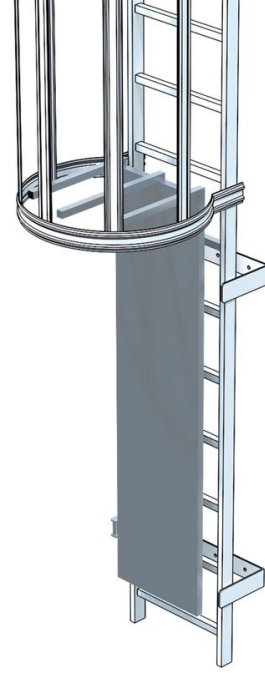

Bak Ömerdivenleri için güvenlik kap 11

Ürün Açıklaması

- Gizli menteşe ile açılan sac kaplama.
- Emniyet malafalarla.
- Kilitlenebilir.

Özel özellikler

Sadece alttan erişimlidir.

Ürün Özellikleri

Ağırlık

21 kg

Malzeme

Galvanizli çelik

Ürün Özellikleri