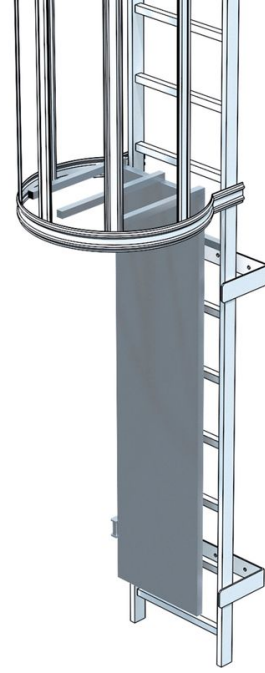

Bak Ömerdivenleri için güvenlik kap 11

Ürün Açıklaması

- Gizli menteşe ile duvara monte edilmiş sac kaplama.
- Emniyet malafalarla donatılmıştır.
- Kilitlenebilir.

Özellikler

Sadece alttan erişim için uygundur.

Ürün Özellikleri

Ağırlık	Malzeme
21 kg	Galvanizli çelik

Ürün Çözümü