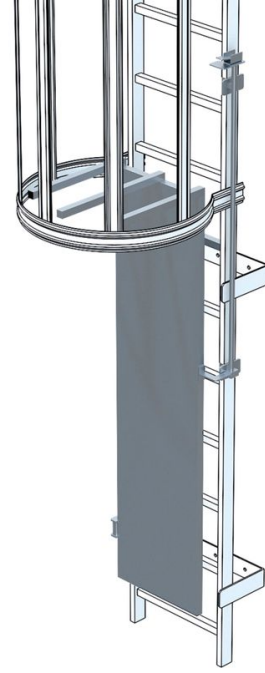

Kaç merdivenleri için güvenlik kapı 11

Ürün Açıklaması

- Pedal aracılığıyla açılır.
- Gizli mentepele monte edilmiş sac kaplama.
- Emniyet malafalarıyla.
- DIN 14 094-1'e uygun acil serbest bırakma mekanizmasıyla.

Ürün Özellikleri

Ağırlık

24 kg

Malzeme

Galvanizli çelik

Ürün çeşitleri