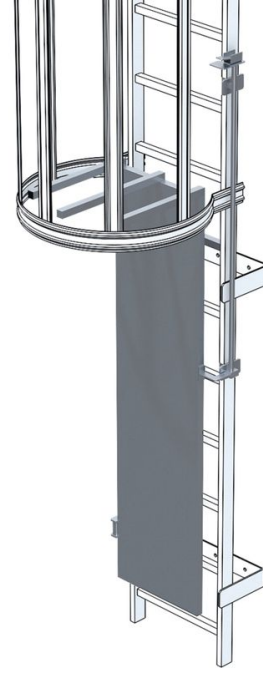

Kaçış merdivenleri için güvenlik kapısı

Ürün Açıklaması

- Pedal aracılığıyla kullanım.
- Gizli menteşe bağlantı elemanı, sac kaplama.
- Emniyet malafaları, üstte.
- DIN 14 094-1'e uygun acil serbest bırakma mekanizması.

Ürün Özellikleri

Ağırlık	24 kg
---------	-------

Malzeme	Galvanizli çelik
---------	------------------

Hefe Enerji Elektrik Elektronik
Bilisim Tic.LTD.Sti

İVEDİK OSB MAH. 1122.CAD., MAXİVEDİK
İŞMERKEZİ No: 20/86