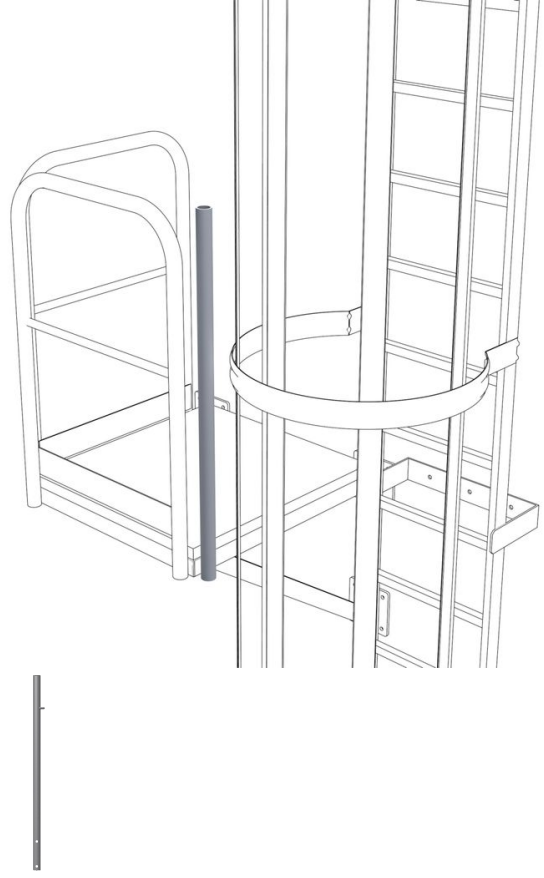

Bağlantı desteği RS

Ürün Açıklaması

- Platform korkuluğu ile emniyet kafesi arasındaki boşluğu asgariye indirmek için.
- Uzunluk: 1.200 mm.

Ürün Özellikleri

Ağırlık

1 kg

Ürün çeşitleri

	43320	44320
Malzeme	Galvanizli çelik	Paslanmaz çelik