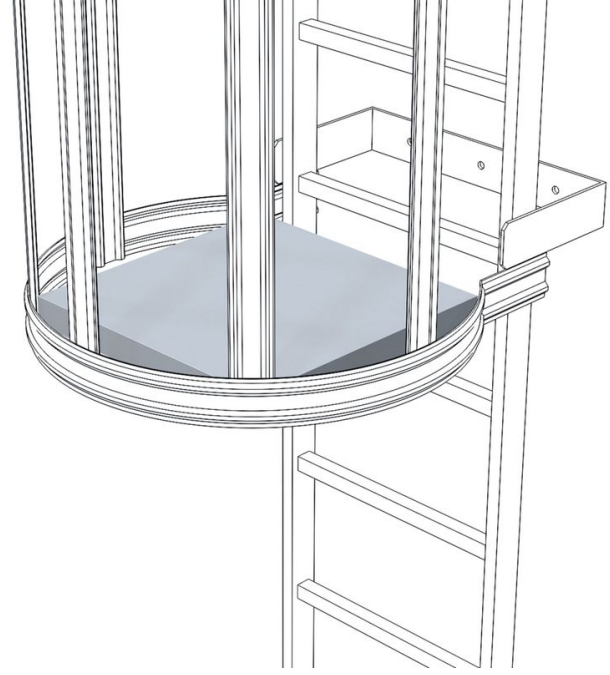

Ara platform

Ürün Açıklaması

- Katlanır, daha sonra istenildiği şekilde eklenebilir.
- 10,0 m'den yüksek tek kademeli merdivenlerde dinlenme platformu olarak veya özel izinle 6,0 m'den yüksek merdivenlerde kullanılmalıdır.
- Müşteri tarafından tedarik edilen kilitle kilitlenebilir.

Ürün Özellikleri

Ağırlık	17 kg
---------	-------

Ürün çeşitleri

	43255	44255
Malzeme	Galvanizli çelik	Paslanmaz çelik

Hefe Enerji Elektrik Elektronik
Bilisim Tic.LTD.Sti

İVEDİK OSB MAH. 1122.CAD., MAXİVEDİK
İŞMERKEZİ No: 20/86