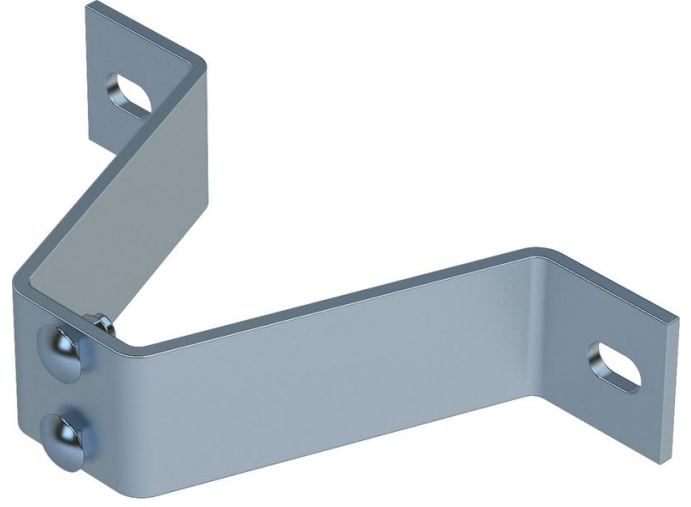

Duvar braketi, sabit

Ürün Açıklaması

- 150 mm duvar mesafesi için.
- T manmükoruma ray ve tek taraflı profilli merdiven için uygundur.
- Duvar braketleri maksimum 1,12 m'lik mesafelerle kullanılmaktadır.

Ürün Özellikleri

Ağırlık

1.2 kg

Ürün çeşitleri

Ürün kodu 47537	Ürün kodu 47557
Malzeme Galvanizli çelik	Malzeme Paslanmaz çelik