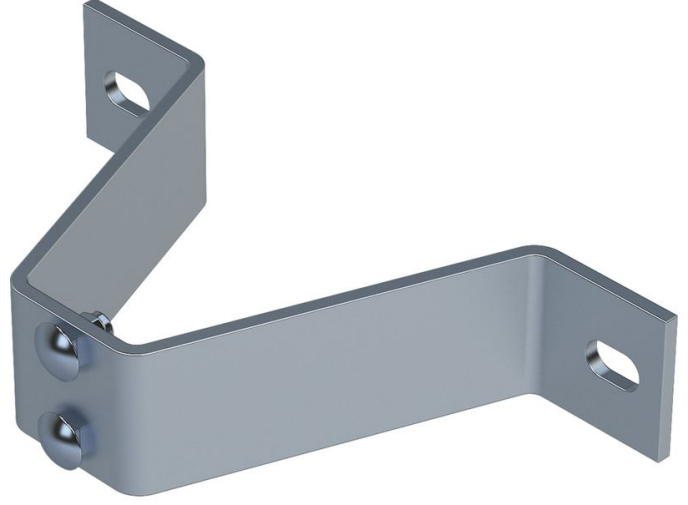

Duvar braketi, sabit

Ürün Açıklaması

- 150 mm duvar mesafesi için.
- Tırmanma koruma rayı ve tek taşıyıcı profilli merdiven için uygundur.
- Duvar braketleri maksimum 1,12 m'lik mesafelerle kullanılmalıdır.

Ürün Özellikleri

Ağırlık	1.2 kg
---------	--------

Ürün çeşitleri

	47537	47557
Malzeme	Galvanizli çelik	Paslanmaz çelik

<p>Hefe Enerji Elektrik Elektronik Bilisim Tic.LTD.Sti</p> <p>İVEDİK OSB MAH. 1122.CAD., MAXİVEDİK İŞMERKEZİ No: 20/86</p> <p>TR-06105 Yenimahalle / Ankara</p>	<p>Tel: +90 312 387 0 386</p> <p>Fax: info@hefe.com.tr</p>	<p>www.zarges.com/tr</p> <p>Etkili 5.7.2026</p> <p>Değişiklik veya hata olabilir.</p>
---	--	--