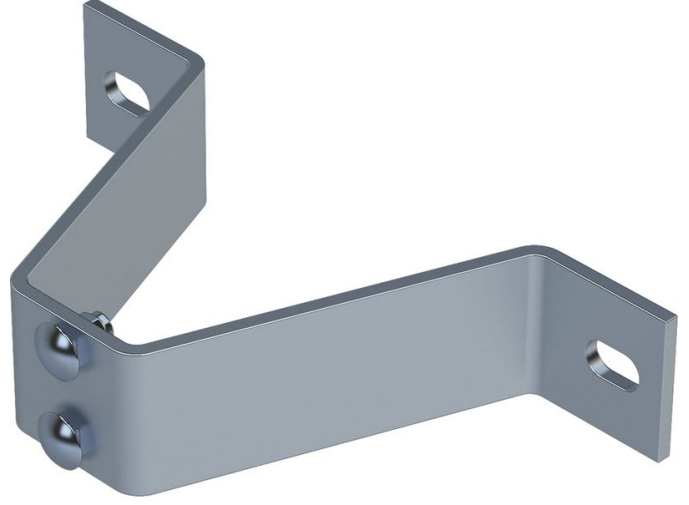

## Duvar braketi, sabit

### Ürün Açıklaması

- 150 mm duvar mesafesi için.
- Tırmanma koruma rayı ve tek taşıyıcı profilli merdiven için uygundur.
- Duvar braketleri maksimum 1,12 m'lik mesafelerle kullanılmalıdır.

### Ürün Özellikleri

Ağırlık	1.2 kg
---------	--------