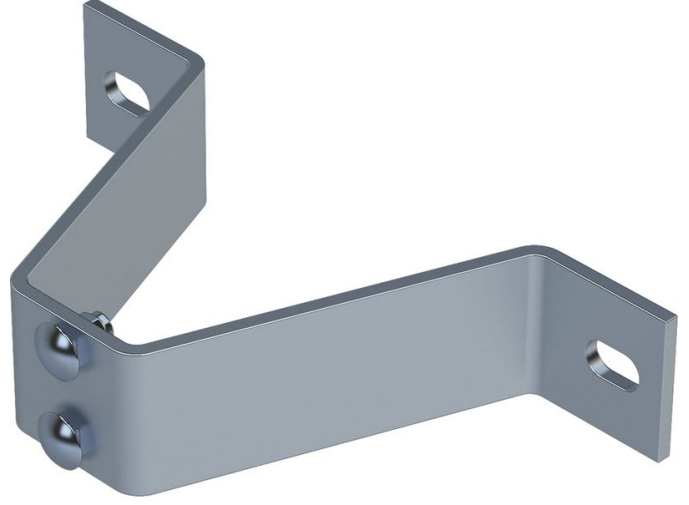

Duvar braketi, sabit

Ürün Açıklaması

- 150 mm duvar mesafesi için.
- Tırmanma koruma rayı ve tek taşıyıcı profilli merdiven için uygundur.
- Duvar braketleri maksimum 1,12 m'lik mesafelerle kullanılmalıdır.

Ürün Özellikleri

Ağırlık	1.2 kg
---------	--------

Ürün çeşitleri

	47537	47557
Malzeme	Galvanizli çelik	Paslanmaz çelik

<p>Hefe Enerji Elektrik Elektronik Bilisim Tic.LTD.Sti</p> <p>İVEDİK OSB MAH. 1122.CAD., MAXİVEDİK İŞMERKEZİ No: 20/86</p> <p>TR-06105 Yenimahalle / Ankara</p>	<p>Tel: +90 312 387 0 386</p> <p>Fax:</p> <p>info@hefe.com.tr</p>	<p>www.zarges.com/tr</p> <p>Etkili 5.7.2026</p> <p>Değişiklik veya hata olabilir.</p>
---	---	---