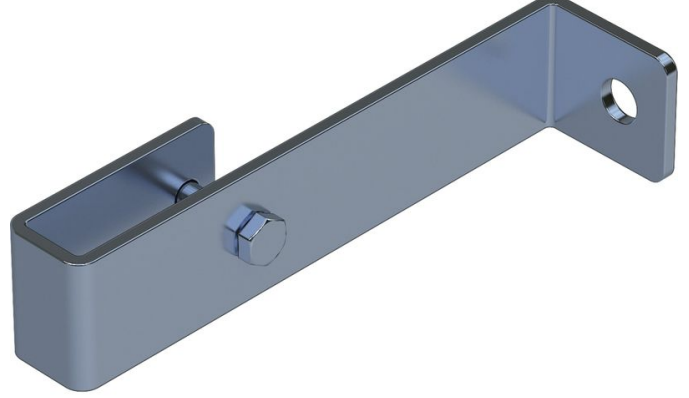

Duvar braketi, sabit

Ürün Açıklaması

- 150 mm duvar mesafesi için.
- 1 set = 2 adet.

İpuçları ve özel özellikler

4-9 basamaklı merdivenler için 2 set duvar braketi,
10-15 basamaklı merdivenler için 3 set duvar braketi,
16-24 basamaklı merdivenler için 5 set duvar braketi
gerekir.

1 set = 2 adet (sağ/sol).

Sabitleme malzemeleri (dübeller, vb.) teslimat
kapsamına dahil değildir.

Ürün Özellikleri

Ağırlık	0.8 kg
Garanti	10 yıl

Ürün çeşitleri

	47301	47304	47307
Malzeme	Galvanizli çelik	Paslanmaz çelik	Paslanmaz çelik
Uygun oldukları	Çelik merdiven	V4A merdiven	GFK merdiven