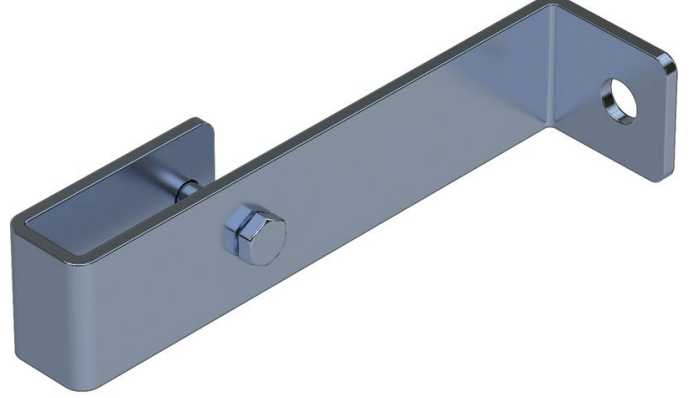

Duvar braketi, sabit

Ürün Açıklaması

- 150 mm duvar mesafesi için.
- 1 set = 2 adet.

İpuçları ve özel özellikler

4-9 basamaklı merdivenler için 2 set duvar braketi,
10-15 basamaklı merdivenler için 3 set duvar braketi,
16-24 basamaklı merdivenler için 5 set duvar braketi
gerekir.

1 set = 2 adet (sağ/sol).

Sabitleme malzemeleri (dübeller, vb.) teslimat
kapsamına dahil değildir.

Ürün Özellikleri

Ağırlık	0.8 kg
Garanti	10 yıl

Ürün çeşitleri

	47301	47304	47307
Malzeme	Galvanizli çelik	Paslanmaz çelik	Paslanmaz çelik
Uygun oldukları	Çelik merdiven	V4A merdiven	GFK merdiven