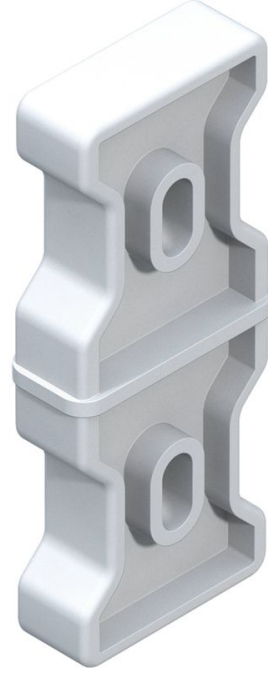

Merdiven bağlantı elemanı plastik

Ürün Açıklaması

- İçte yer alan merdiven bağlantı elemanı plastiktendir.
- 1 set = 2 adet.

Ürün Özellikleri

Malzeme	Plastik
---------	---------

Ürün çeşitleri

	47700	47706
Ağırlık	0.3 kg	0.5 kg
Taşıyıcı profil yüksekliği	50 mm	58 mm