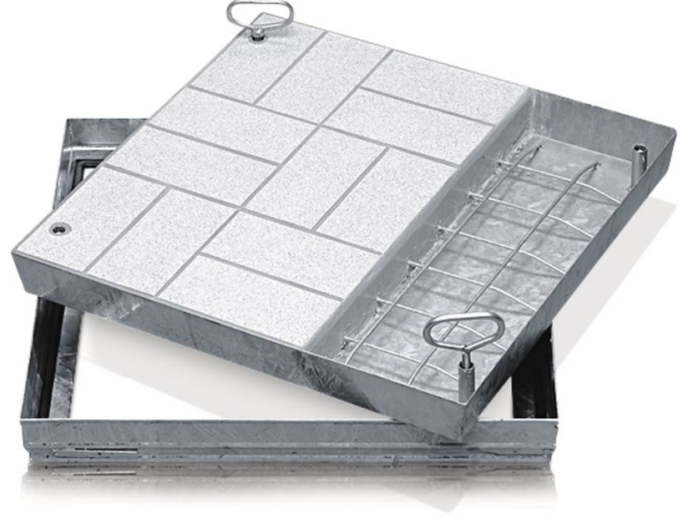

# Çelikten yapılmış baca kapakları, tekneli galvanizli

İç ve dış mekân için seçilebilen yüzeyli, tırmanılabilir veya yürünebilir kanal kapakları.

## Ürün Açıklaması

- DIN 1229 ile bağlantılı olarak DIN EN 124'e göre.
- Konik profil konstrüksiyonu, bu nedenle kolayca açılır. Sıkışma yok.
- Kolay açılır, sıkışma olmaz.
- Koku ve yeraltı suyu geçirmez.
- Seçilebilir yüzeyde yük: Test kuvveti 125 kN (=12,5 t), sadece kapak tepsisi müşteri tarafından B 45 beton (tane büyüklüğü 0-8) ile doldurulduktan sonra.
- Paslanmaz çelik kaldırma tutamakları (çift) dahildir, kendi kendine kalkan bir açma ve bir kaldırma tutamağından oluşur.
- Hazne derinliği 80 mm (40 mm'si çelik kafeste kaplıdır, 40 mm'si boş alandan oluşmaktadır.)

## Ürün Özellikleri

Kapak malzemesi	Çelik, galvanizli
Tepsi derinliği	80 mm
Yükseklik	90 mm
Çerçeve malzemesi	Çelik, galvanizli