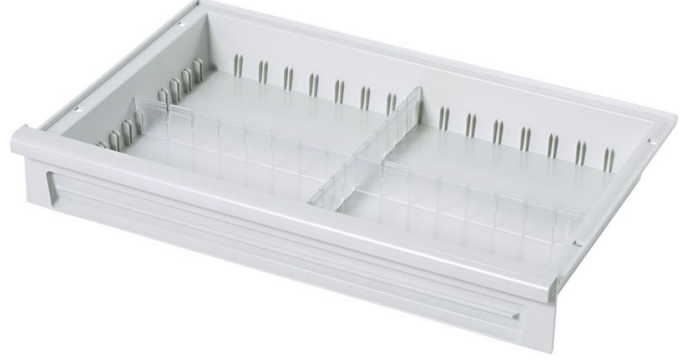

ABS'de modüler çekmeceler

Ürün Açıklaması

- Akrinitril-bütadien-stirenden (ABS), açık gri.
- 85° C'ye kadar sıcaklığa dayanıklı.
- Kapalı zemin, sıvı, toz ve kir partikülleri dışarı çıktığında güvenli koruma.
- Boylamasına ve enlemesine separatörlerle değişik şekilde bölünebilir.
- Taşıyıcı duvara ve teleskopik rayların üzerine takmak için öngörölmüş ve çekmece stoperi için hazırlanmıştır.
- Etiket tutucularını takmak için tasarlanmıştır.

Ürün çeşitleri

	46206	46205	46209	46208	46204
Ağırlık	2.1 kg	1.8 kg	2.1 kg	1.8 kg	1.7 kg
Genişlik	400 mm	400 mm	600 mm	600 mm	400 mm
Uzunluk	600 mm	600 mm	400 mm	400 mm	600 mm
Ölçüler	600 mm × 400 mm × 245 mm	600 mm × 400 mm × 145 mm	400 mm × 600 mm × 245 mm	400 mm × 600 mm × 145 mm	600 mm × 400 mm × 95 mm