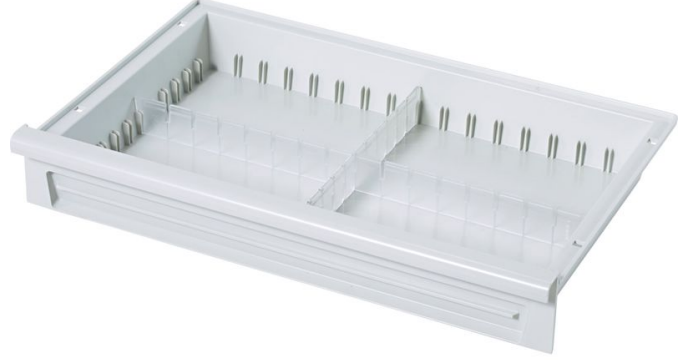

# ABS'de modüler çekmeceler

## Ürün Açıklaması

- Akrinitril-bütadien-stirenden (ABS), açığa çıkarılır.
- 85°C'ye kadar sıcaklığa dayanabilir.
- Kapal zemin, sırt ve kir partikülleri dışarıdan A1 sınıfında güvenli koruma.
- Boylaması ve enlemesine separatörlerle de kullanılabilir.
- Tahtalara ve teleskopik raylar üzerine takmak için öngörülme ve çekmece stoperi için hazırlanmıştır.
- Etiket tutucular eklemek için tasarlanmıştır.