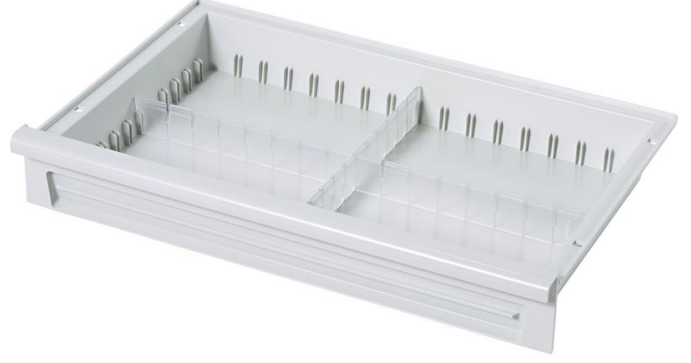

# ABS modüler çekmece, kilitlenebilir

## Ürün Açıklaması

- ABS modüler çekmece, silindir kilitle kilitlenebilir

## Ürün çeşitleri

	46466	46468
Ağırlık	3.3 kg	2 kg
Genişlik	400 mm	600 mm
Uzunluk	600 mm	400 mm
Ölçüler	600 mm × 400 mm × 150 mm	400 mm × 600 mm × 150 mm

Hefe Enerji Elektrik Elektronik  
Bilisim Tic.LTD.Sti