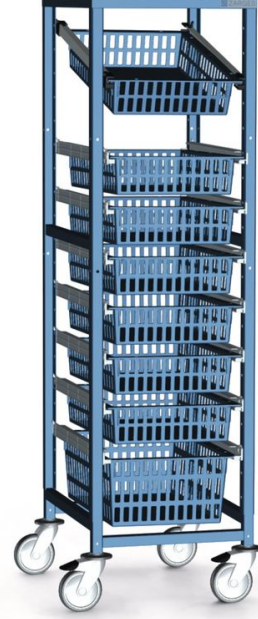

Depolama arabası 1 sıralı

Ürün Açıklaması

- Çelik, toz boya kaplı.
- Renk: Açık gri RAL 7035.
- Alt bölüm, stabil kare borudandır.
- Delik mesafesi: 71 mm.
- 4 hareketli tekerlek, Ø 125 mm, bunlardan 2'si frenle donatılmıştır.
- Asılabilir çekmece rayları için için uygundur.

Ürün Özellikleri

Ağırlık

20 kg

Ürün çeşitleri

	46441	366035	362162	367568
Derinlik	675 mm	675 mm	475 mm	475 mm
Uzunluk	483 mm	544 mm	744 mm	744 mm
Çekmece genişliği	400 mm	400 mm	600 mm	600 mm
Ölçüler UxD	483 mm × 675 mm	544 mm × 675 mm	744 mm × 475 mm	744 mm × 475 mm