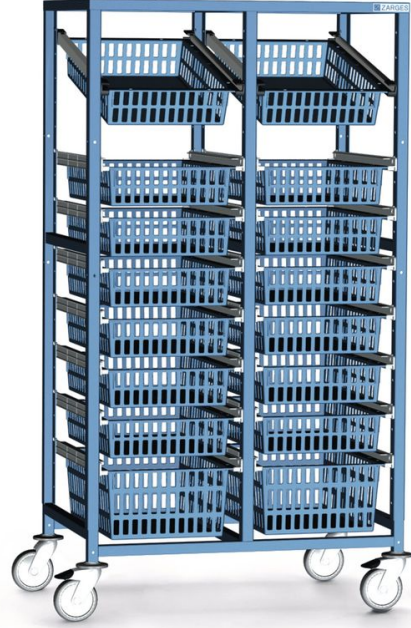

Depolama arabası 2 sıralı

Ürün Açıklaması

- Çelik, toz boya kaplı.
- Renk: Açık gri RAL 7035.
- Alt bölüm, stabil kare borudandır.
- Delik mesafesi: 71 mm.
- 4 hareketli tekerlek, Ø 125 mm, bunlardan 2'si frenle donatılmıştır.
- Asılabilir çekmece rayları için için uygundur.

Ürün Özellikleri

Ağırlık	30 kg
Derinlik	600 mm
Çekmece genişliği	400 mm
Ölçüler UxD	600 mm

Hefe Enerji Elektrik Elektronik
Bilisim Tic.LTD.Sti

İVEDİK OSB MAH. 1122.CAD., MAXİVEDİK
İŞMERKEZİ No: 20/86

TR-06105 Yenimahalle / Ankara