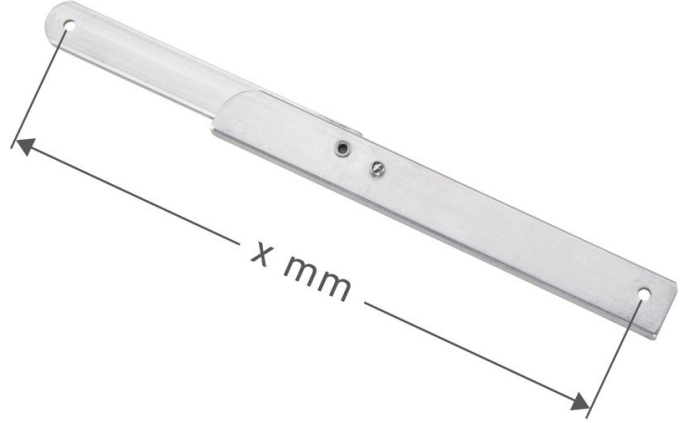

# Dayanaklı bükülen destek, sol

## Ürün Açıklaması

- Seventec A tipi merdivenler ve basamaklı tabureler için.

## Ürün çeşitleri

	800398	800390	800410	800425	800392	800394
Uzunluk	320 mm	402 mm	422 mm	520 mm	559 mm	717 mm

Hefe Enerji Elektrik Elektronik  
Bilisim Tic.LTD.Sti

İVEDİK OSB MAH. 1122.CAD., MAXİVEDİK  
İŞMERKEZİ No: 20/86