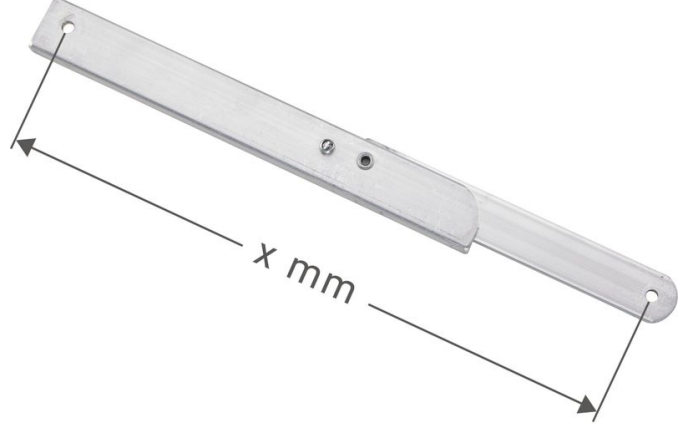

Dayanaklı bükülen destek, sağ

Ürün Açıklaması

- Seventec A tipi merdivenler ve basamaklı tabureler için.

Ürün Özellikleri

Garanti

Missing translation

Ürün çeşitleri

	800399	800391	800411	800424	800393	800395
Uzunluk	320 mm	402 mm	422 mm	520 mm	559 mm	717 mm