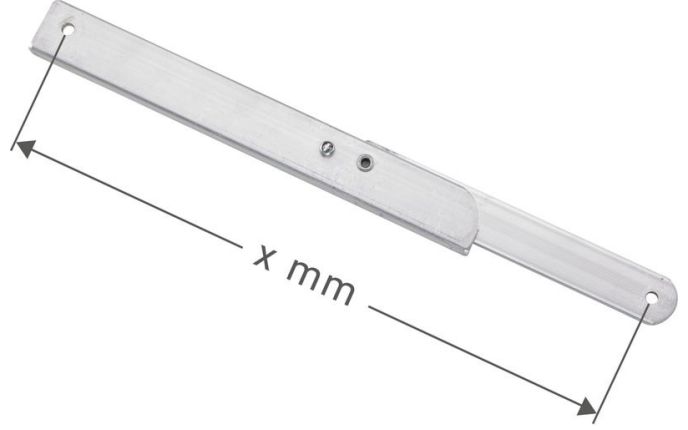

Dayanaklı bükülen destek, sağ

Ürün Açıklaması

- Seventec A tipi merdivenler ve basamaklı tabureler için.

Ürün Özellikleri

Garanti

Missing translation

Ürün çeşitleri

	800399	800391	800411	800424	800393	800395
Uzunluk	320 mm	402 mm	422 mm	520 mm	559 mm	717 mm