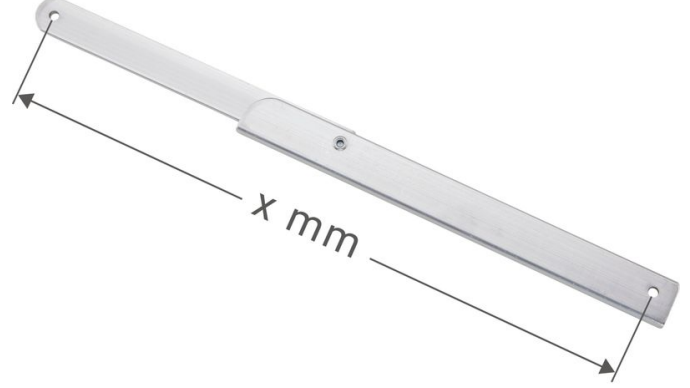

Dayanaksız bükülen destek, sol

Ürün Açıklaması

- Seventec A tipi merdivenler ve basamaklı tabureler için.

Ürün Özellikleri

Garanti	Missing translation
---------	---------------------

Ürün çeşitleri

	800400	800475	800402	800413	800406	800408
Uzunluk	422 mm	439 mm	520 mm	559 mm	717 mm	854 mm