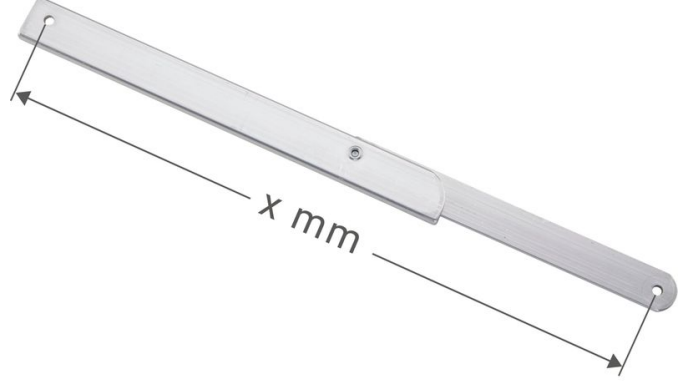

Dayanaksız bükülen destek, sağ

Ürün Açıklaması

- Seventec A tipi merdivenler ve basamaklı tabureler için.

Ürün Özellikleri

Garanti

Missing translation

Ürün çeşitleri

	800401	800476	800412	800405	800407	800409
Uzunluk	422 mm	439 mm	520 mm	559 mm	717 mm	854 mm